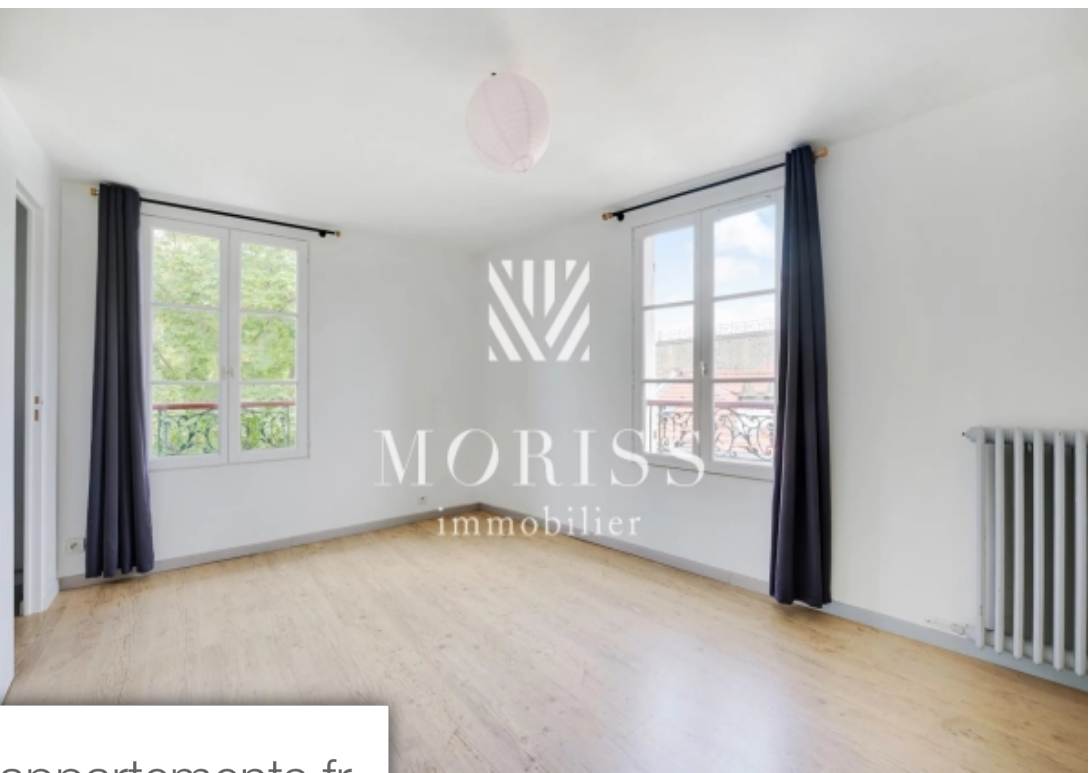

www.maisonsetappartements.fr