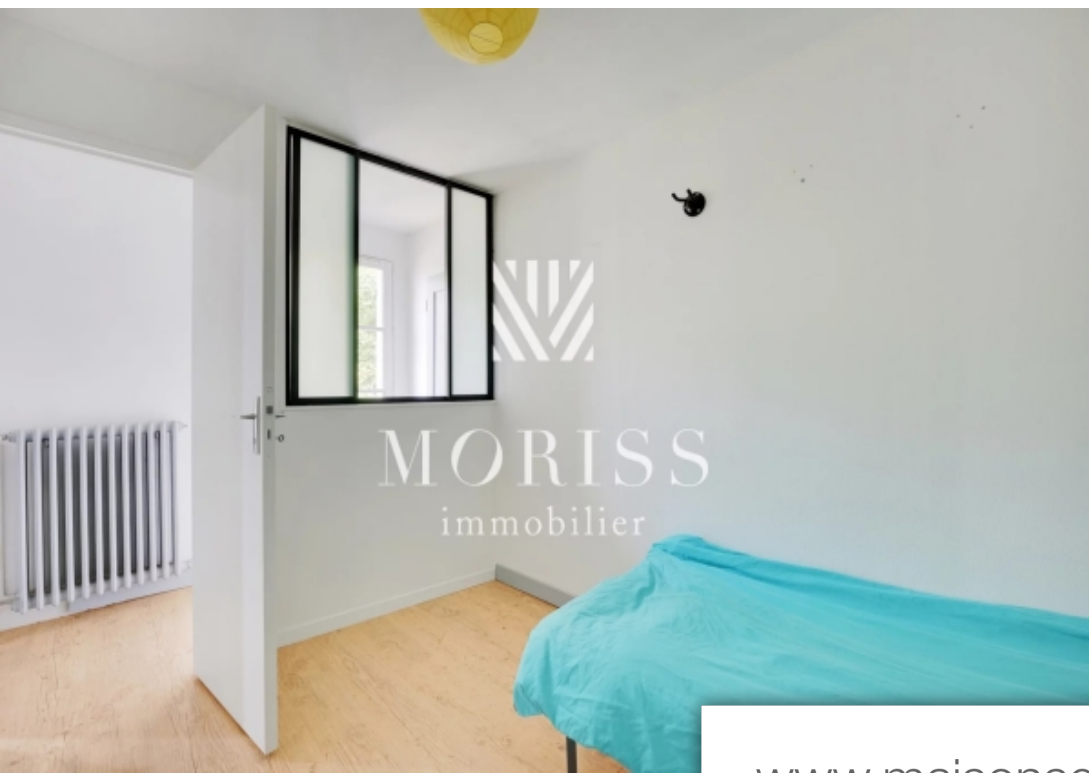

www.maisonsetappartements.fr