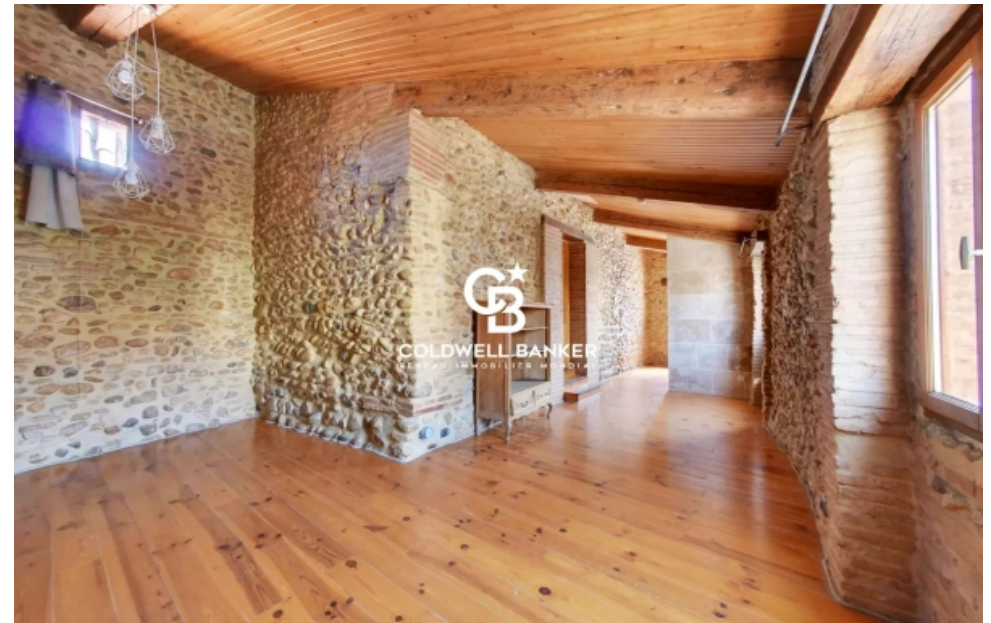

Charme et authenticité pour cette maison de Village à Canet-en-Roussillon. La situation est idéale, en plein coeur du village, proche des écoles et des commerces. Sur 3 niveaux, cette maison en pierre et bois, offre de beaux volumes et des hauteurs sous plafond généreuses. Elle propose 3 chambres dont une suite parentale, cuisine ouverte, salon, bureau, buanderie. Mais à vous de décider de la distribution. Bien que nécessitant quelques travaux de rafraîchissement, cette maison conserve tout son cachet et son caractère unique. Parfaite pour une résidence principale, cette maison de village constitue également un excellent investissement pour la location saisonnière ou à l'année. Elle n'attend plus que vous pour écrire une nouvelle page de son histoire. "Les informations sur les risques auxquels ce bien est exposé sont disponibles sur le site Géorisques : www.georisques.gouv.fr."

COLDWELL BANKER MUST IMMOBILIER

14 avenue de la Méditerranée - 66140 CANET EN ROUSSILLON

[Contacter l'agence](#)

[Voir tous les biens de cette agence](#)