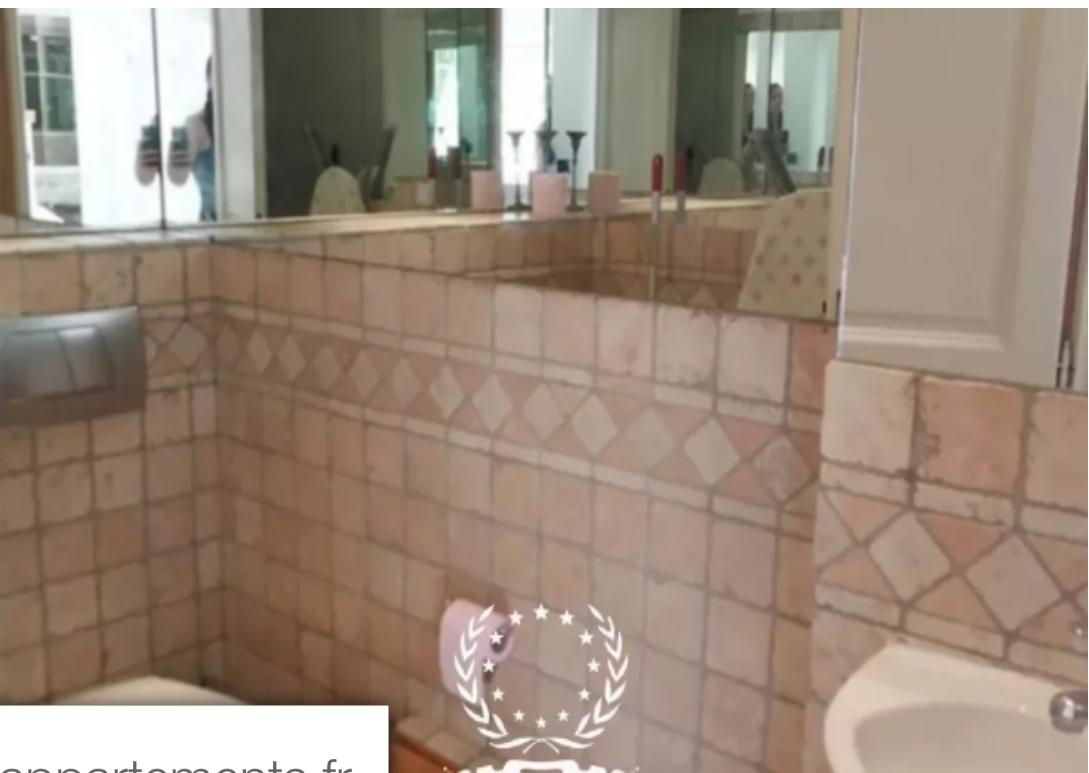

www.maisonsetappartements.fr