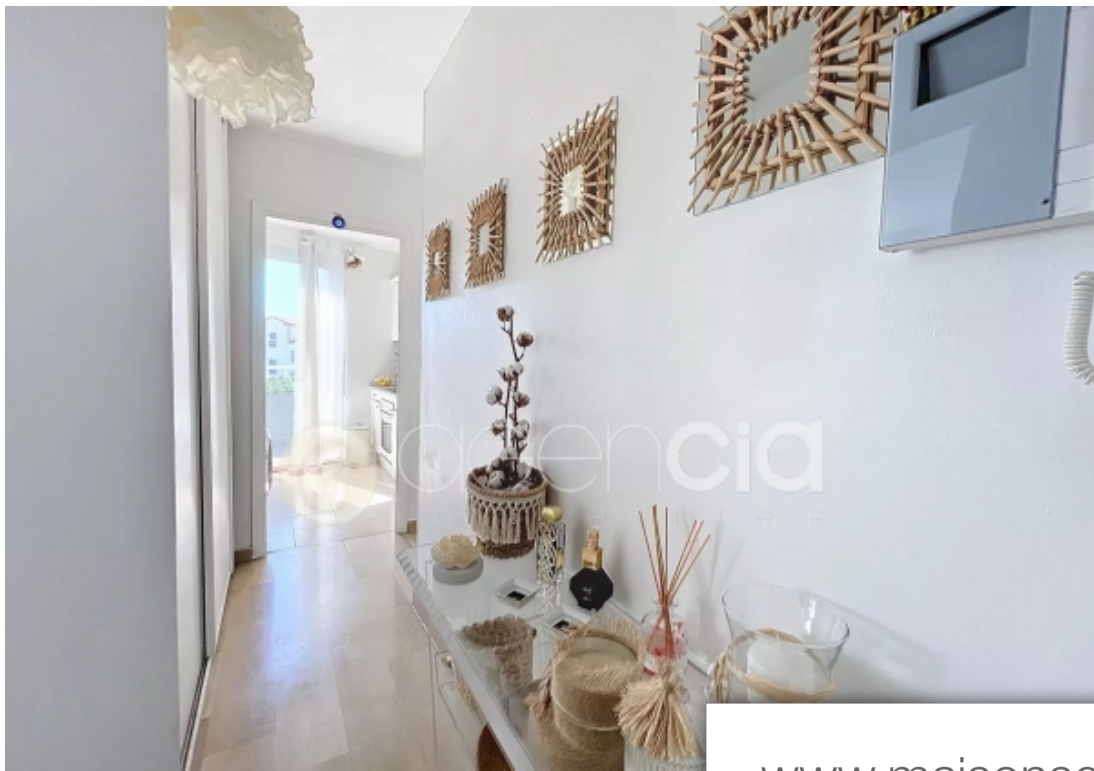

www.maisonsetappartements.fr