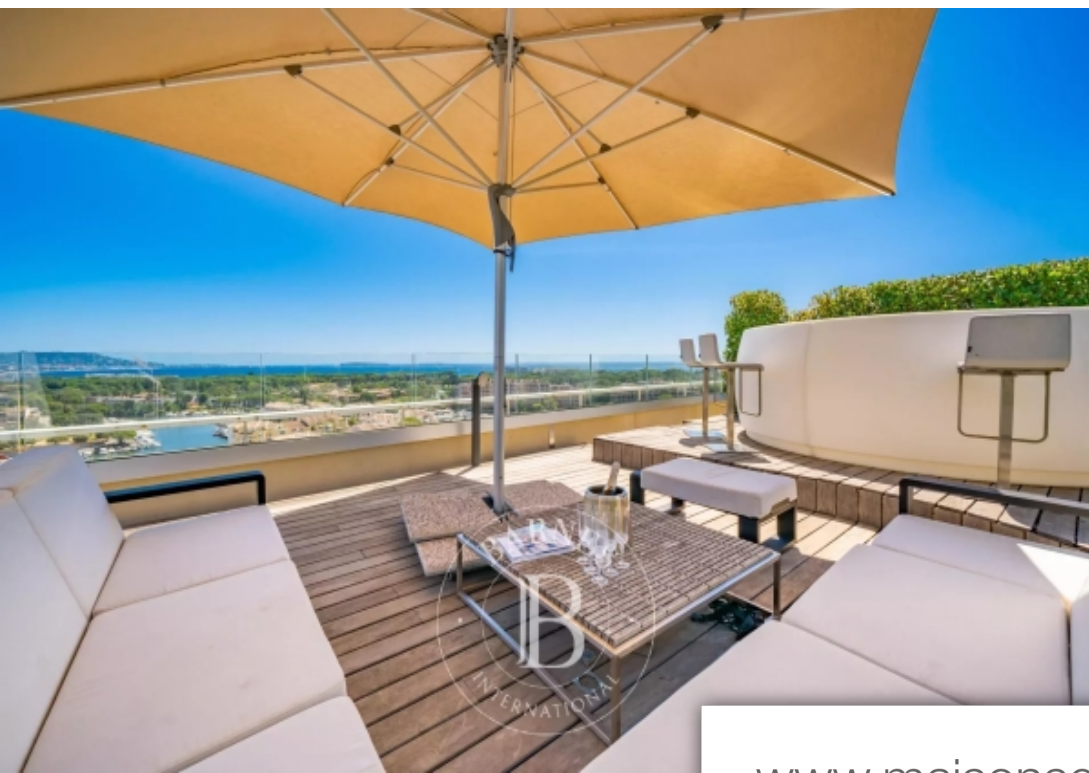

www.maisonsetappartements.fr