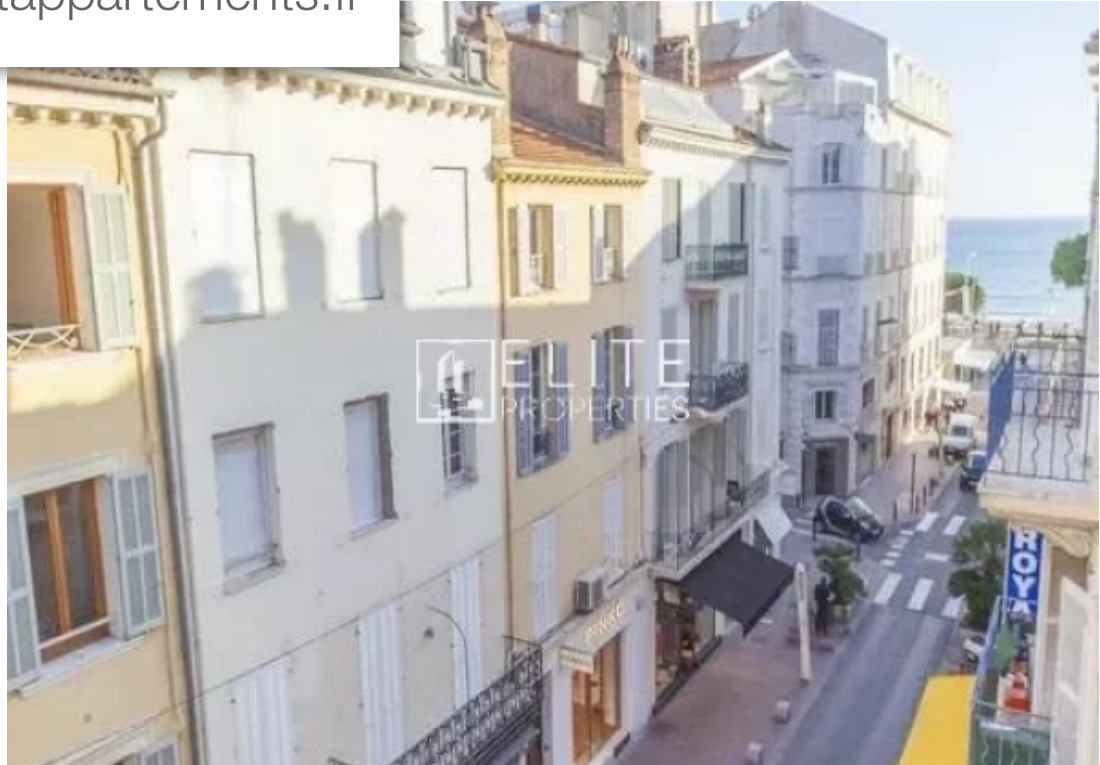

ELITE PROPERTIES