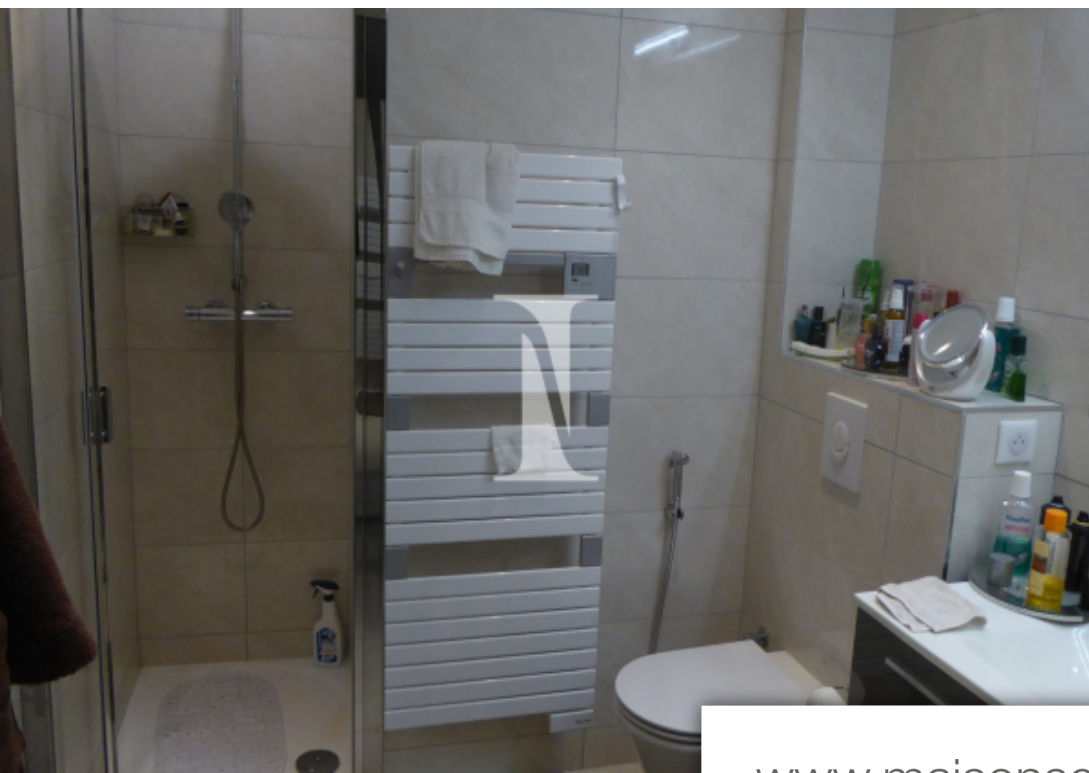

www.maisonsetappartements.fr