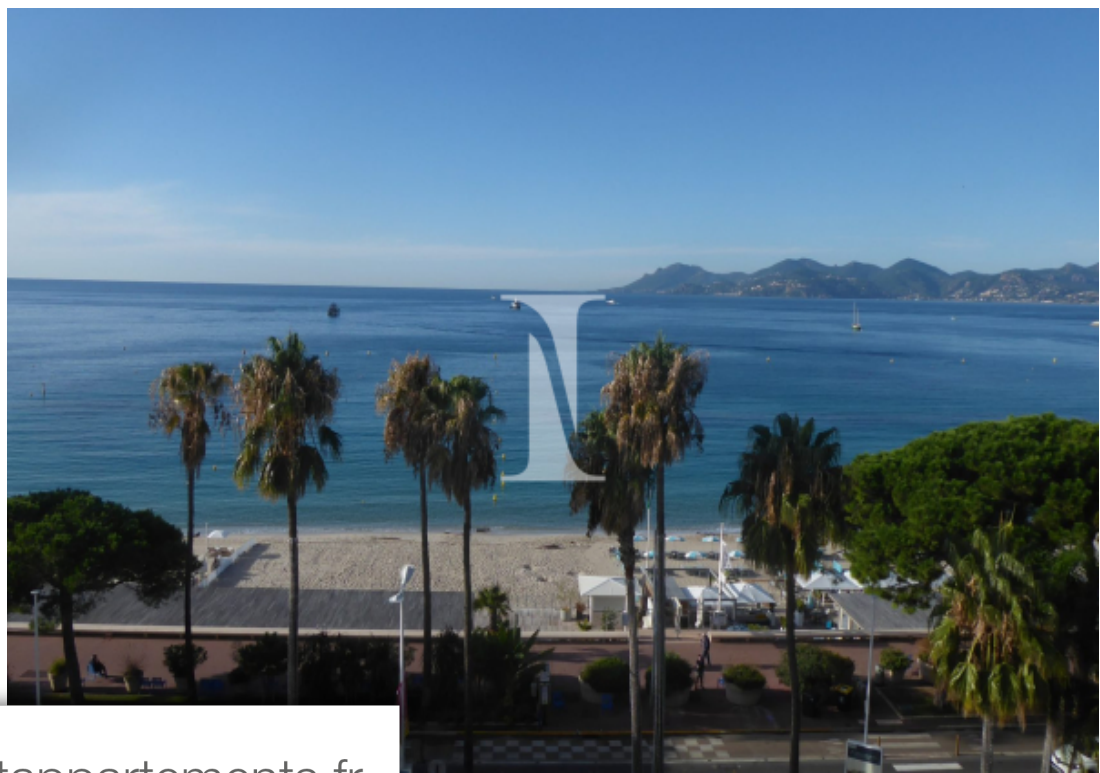

www.maisonsetappartements.fr