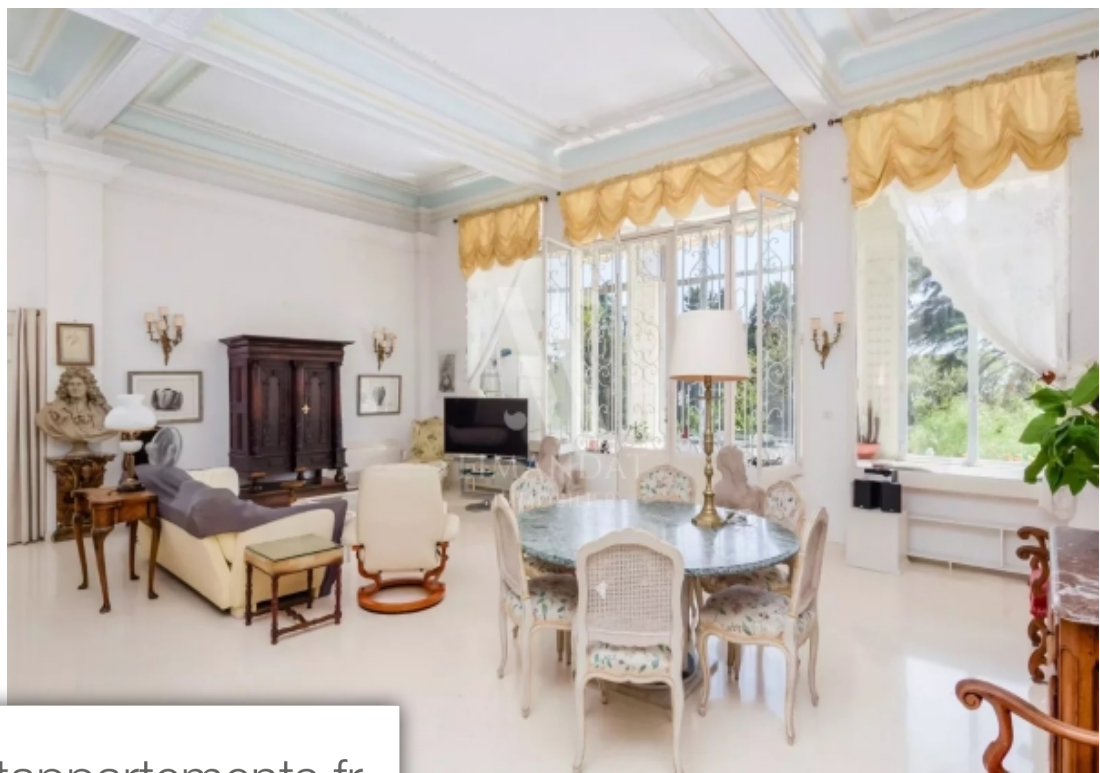

www.maisonsetappartements.fr