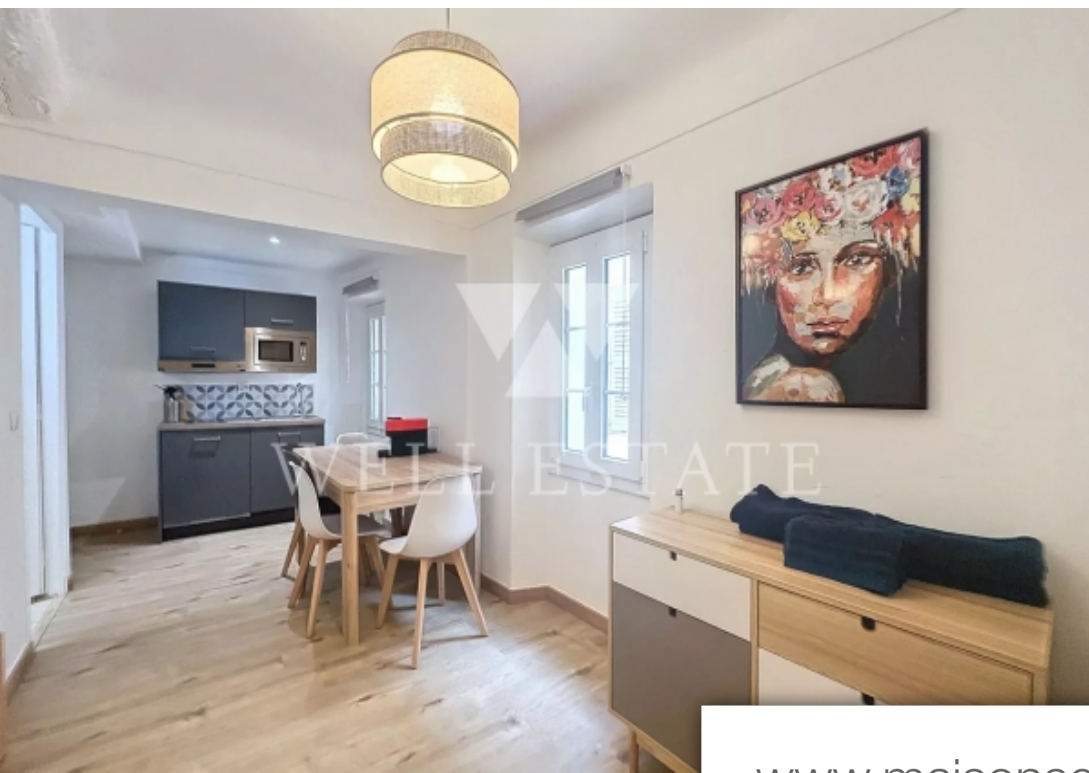

www.maisonsetappartements.fr