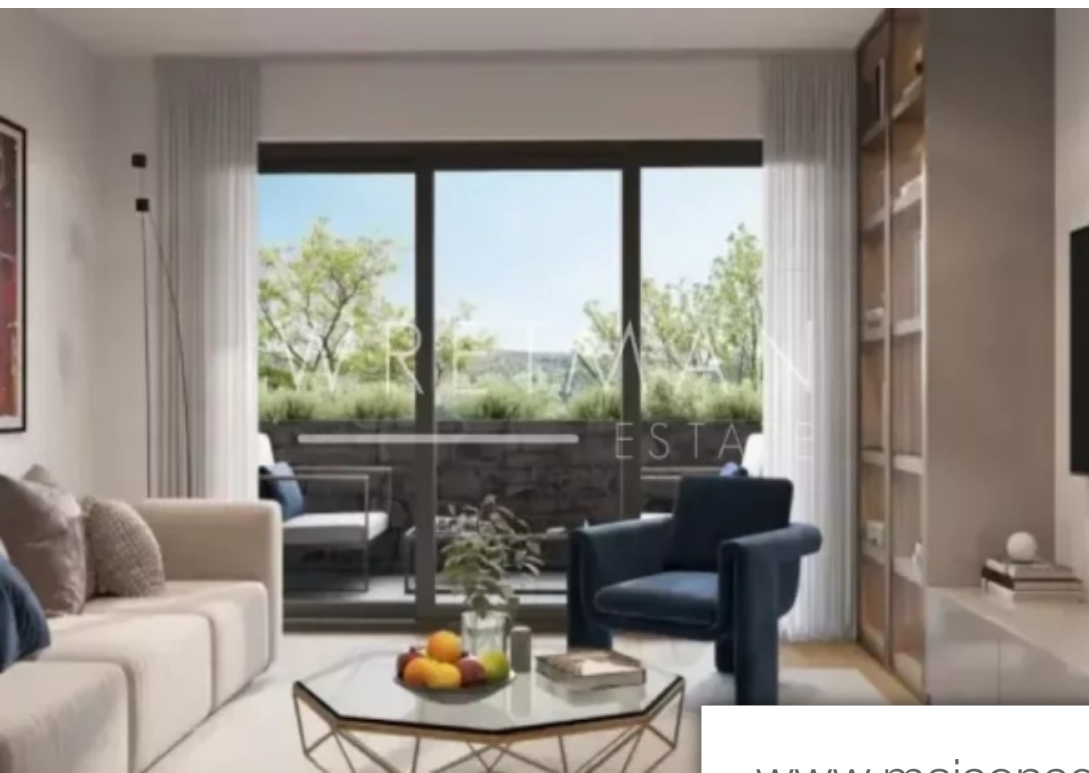

www.maisonsetappartements.fr