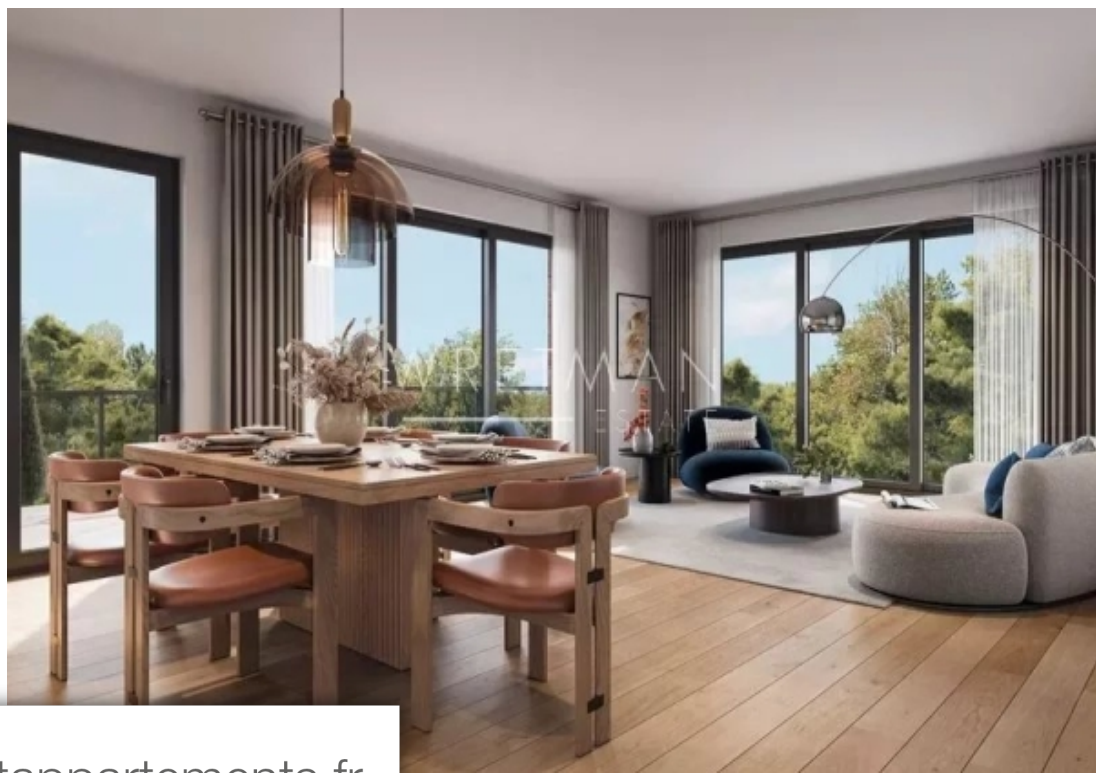

Triangle d'Or | Châteauneuf-Opio-Val

APPARTEMENTS DE PRESTIGE
SUR LE GOLF DE LA GRANDE BA

WRETMAN
ESTATE