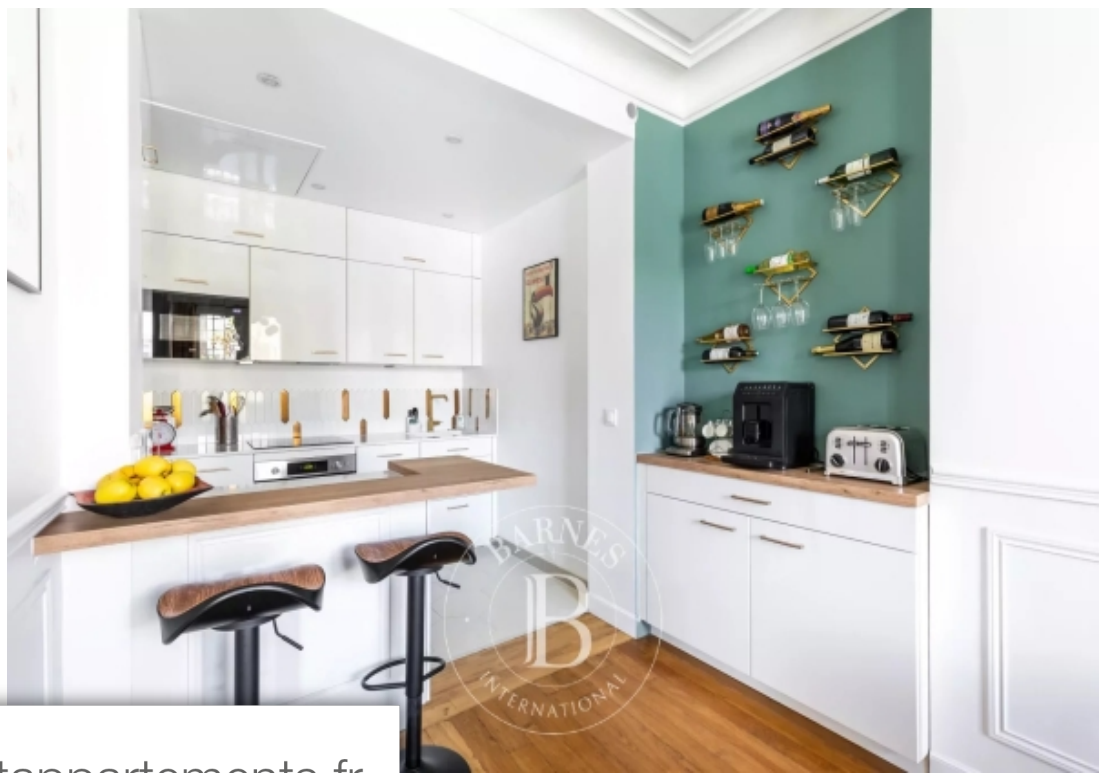

www.maisonsetappartements.fr