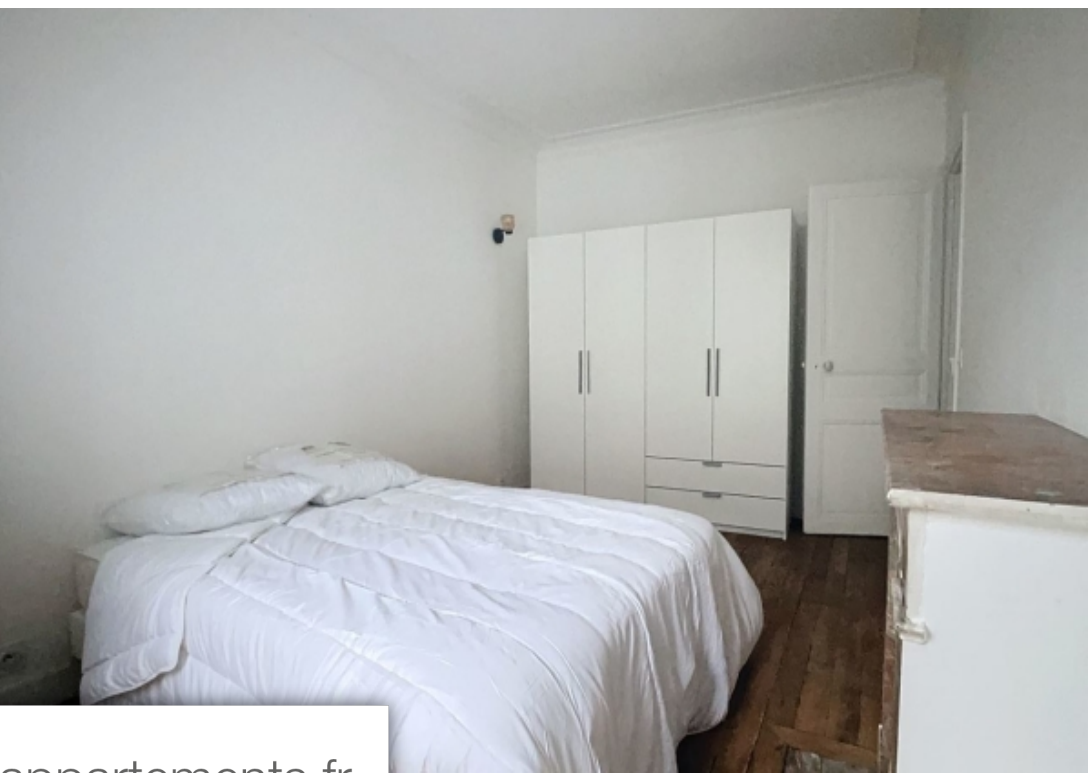

www.maisonsetappartements.fr