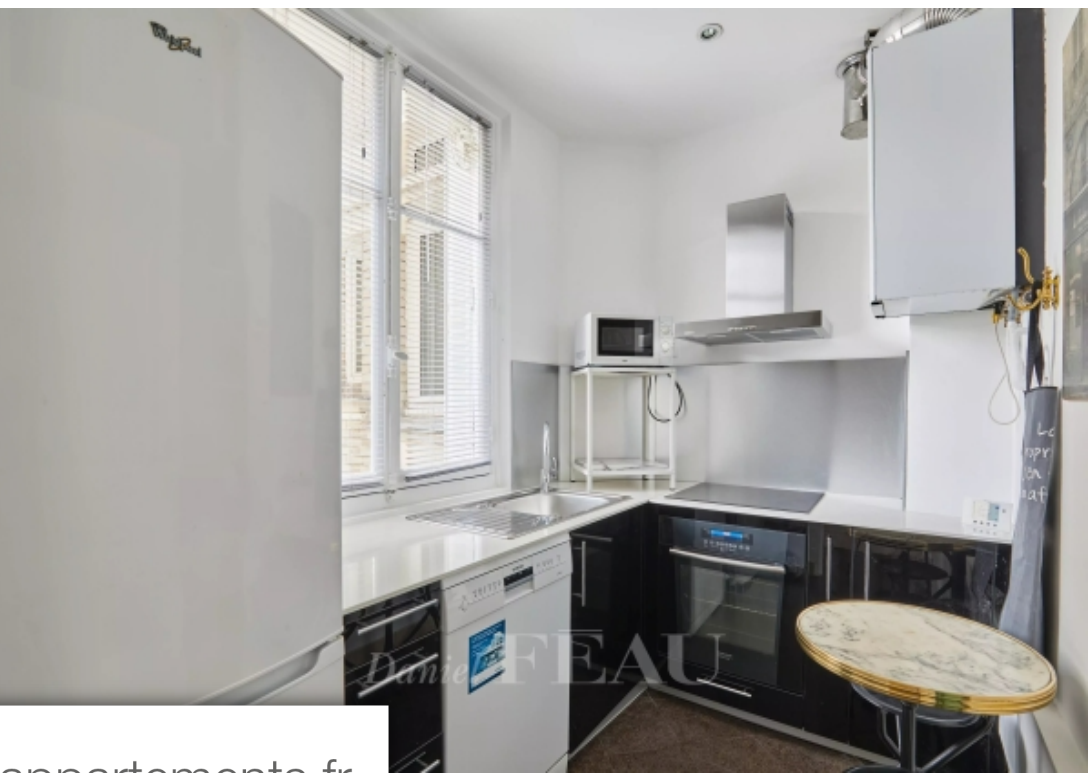

www.maisonsetappartements.fr