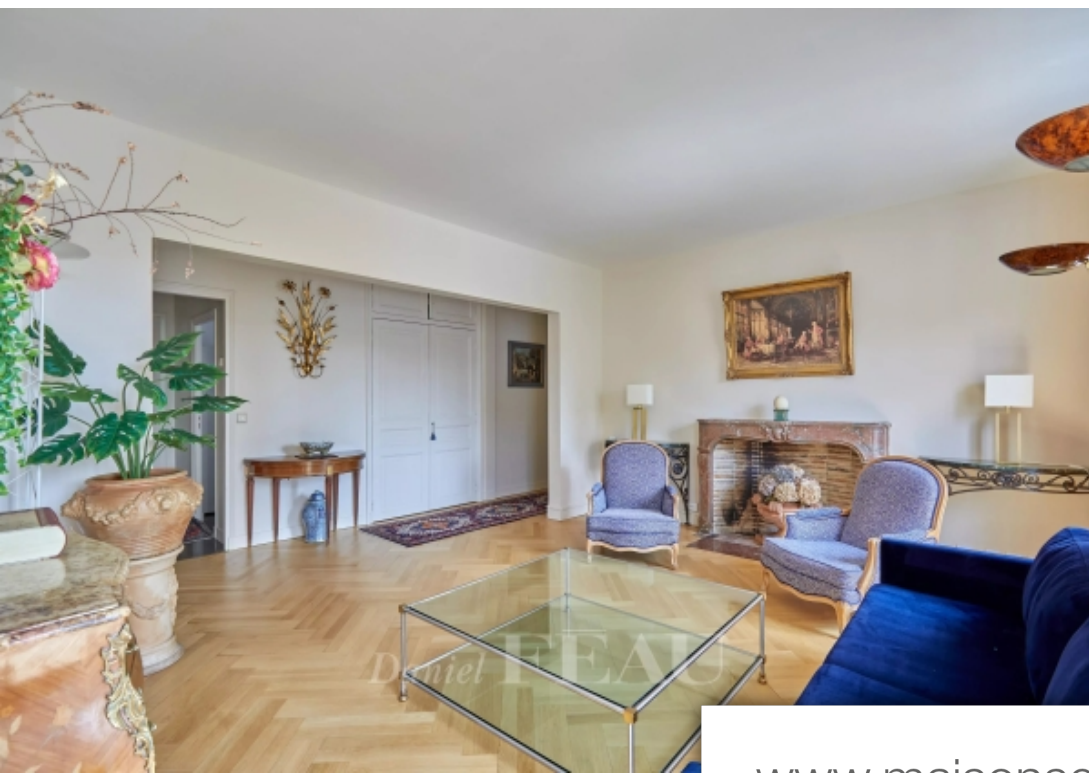

www.maisonsetappartements.fr