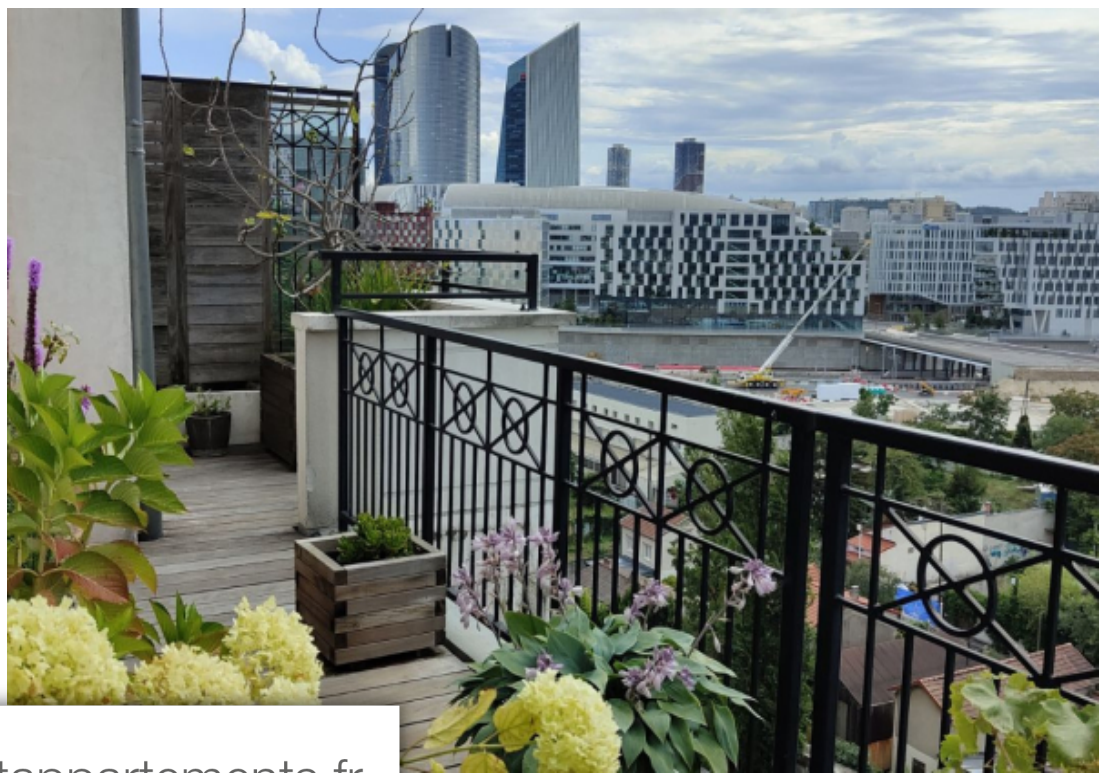

www.maisonsetappartements.fr