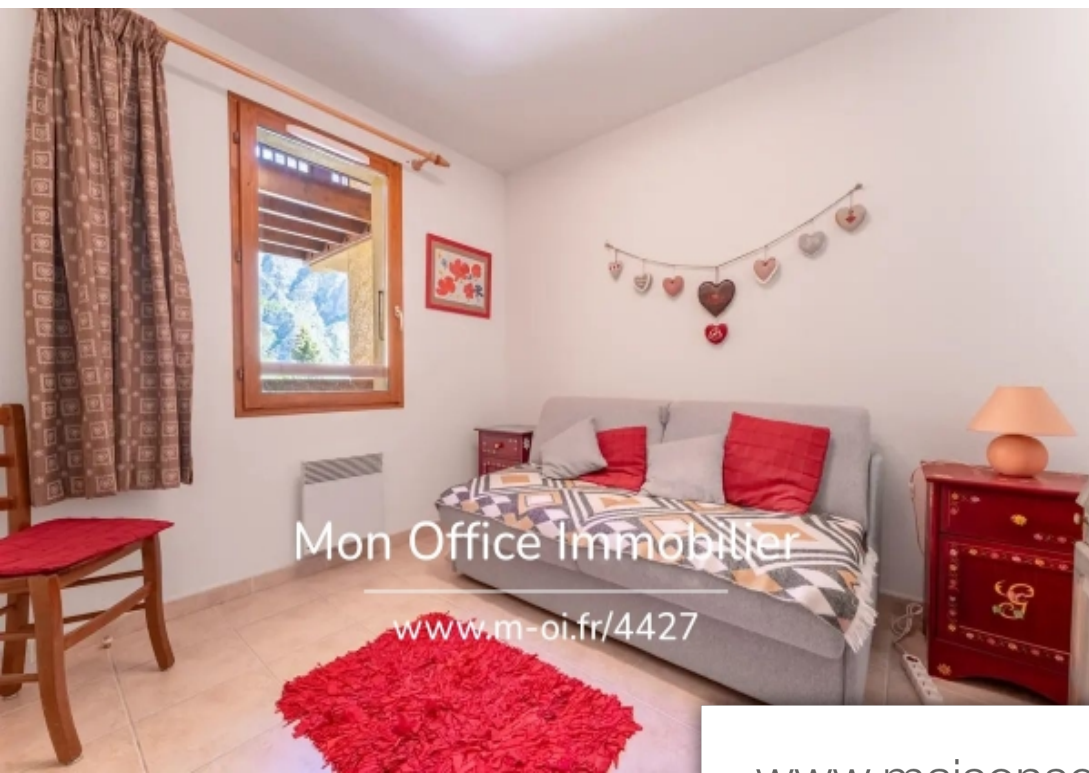

Mon Office Immobilier

www.m-oi.fr/4427