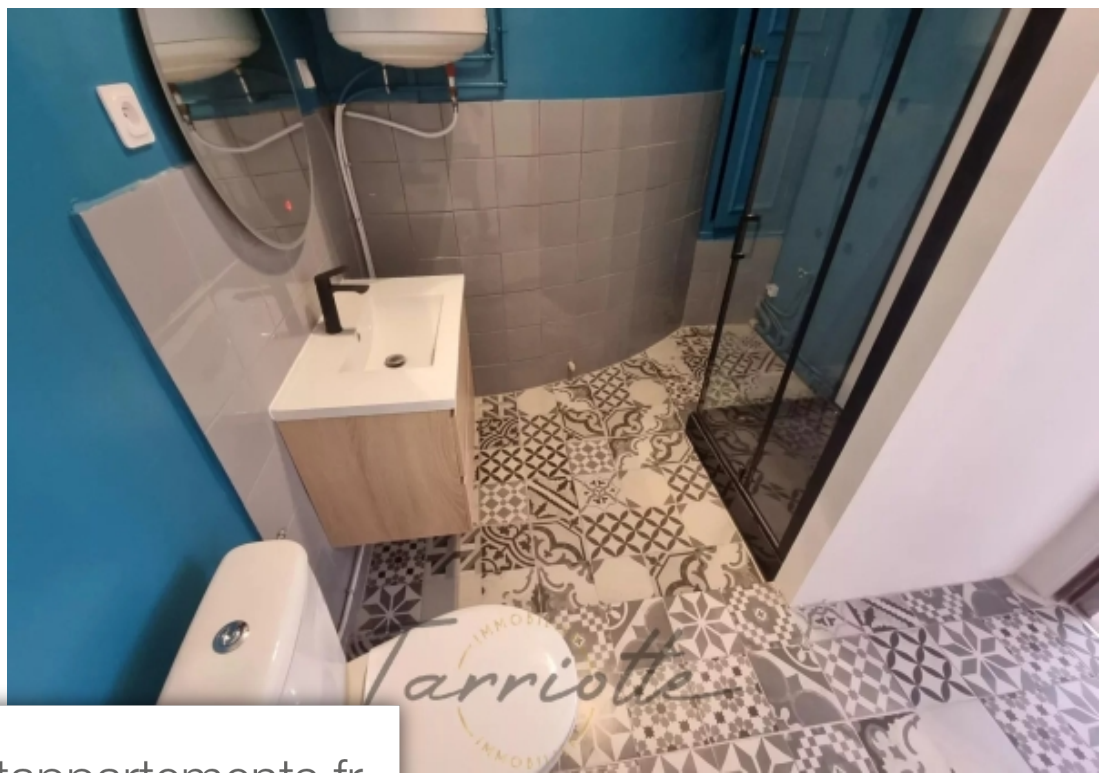

www.maisonsetappartements.fr