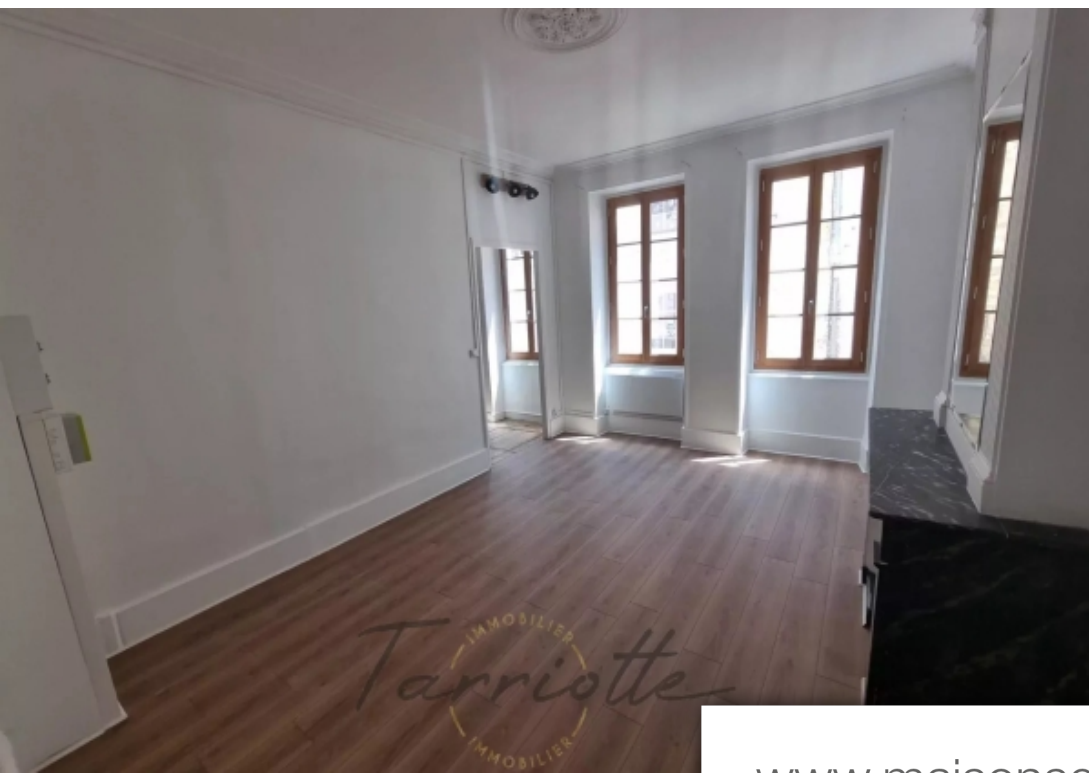

www.maisonsetappartements.fr