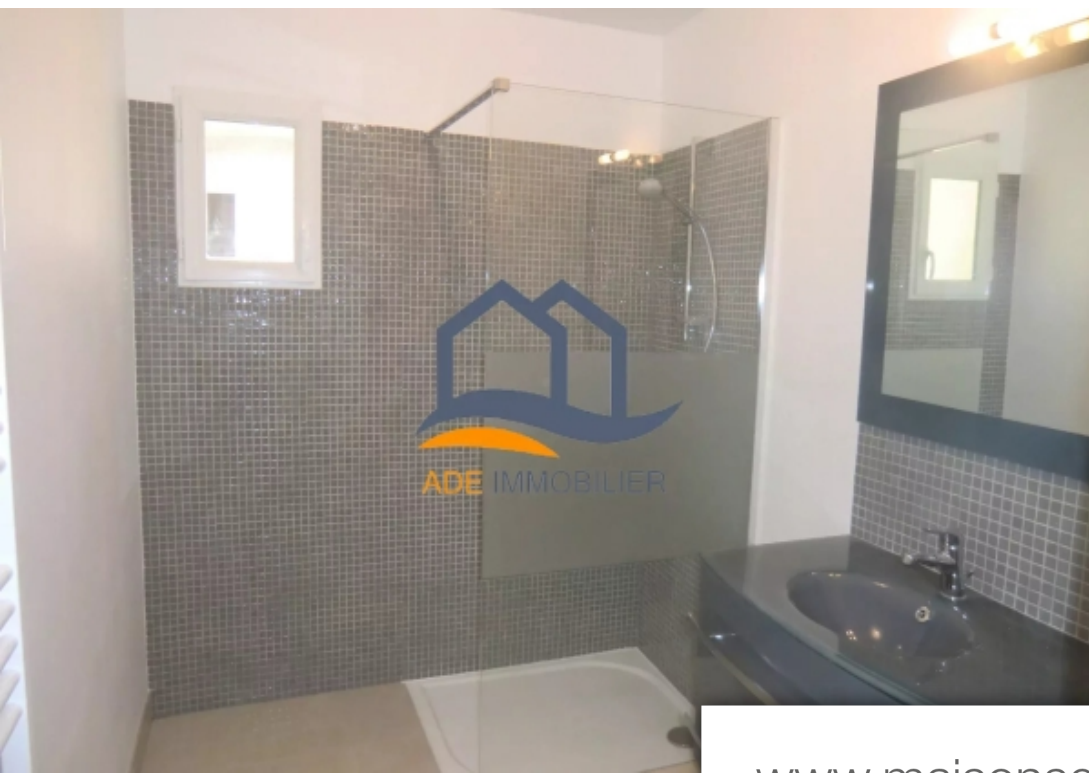

www.maisonsetappartements.fr