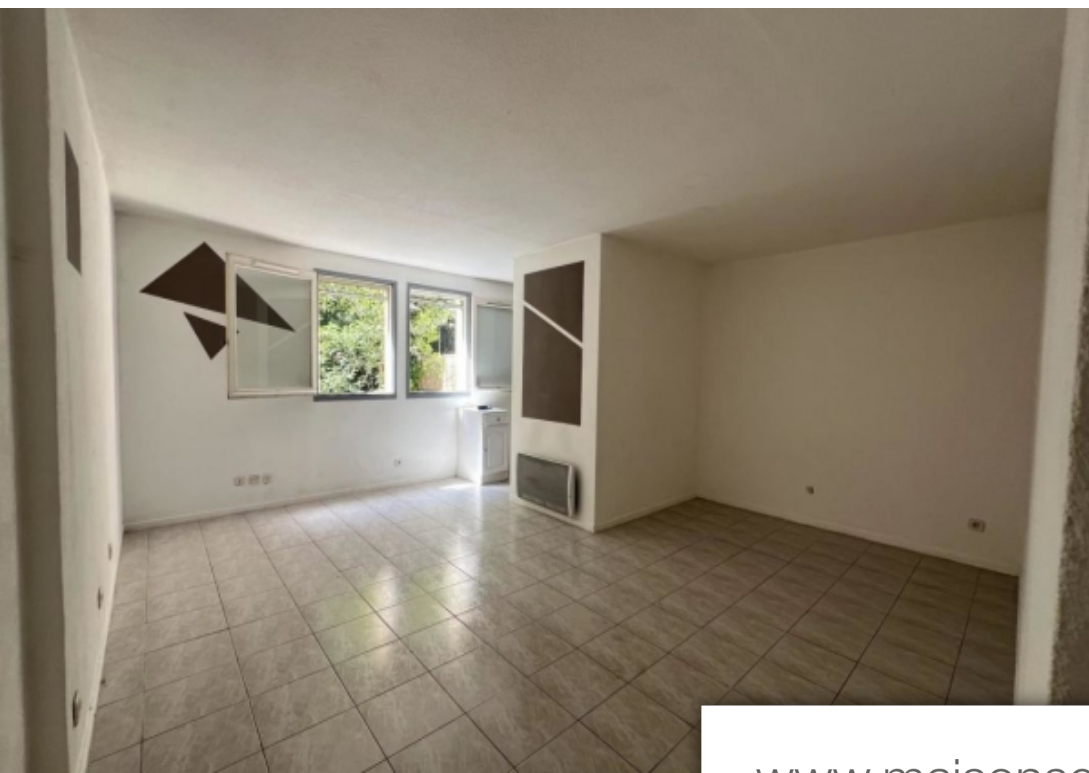

www.maisonsetappartements.fr