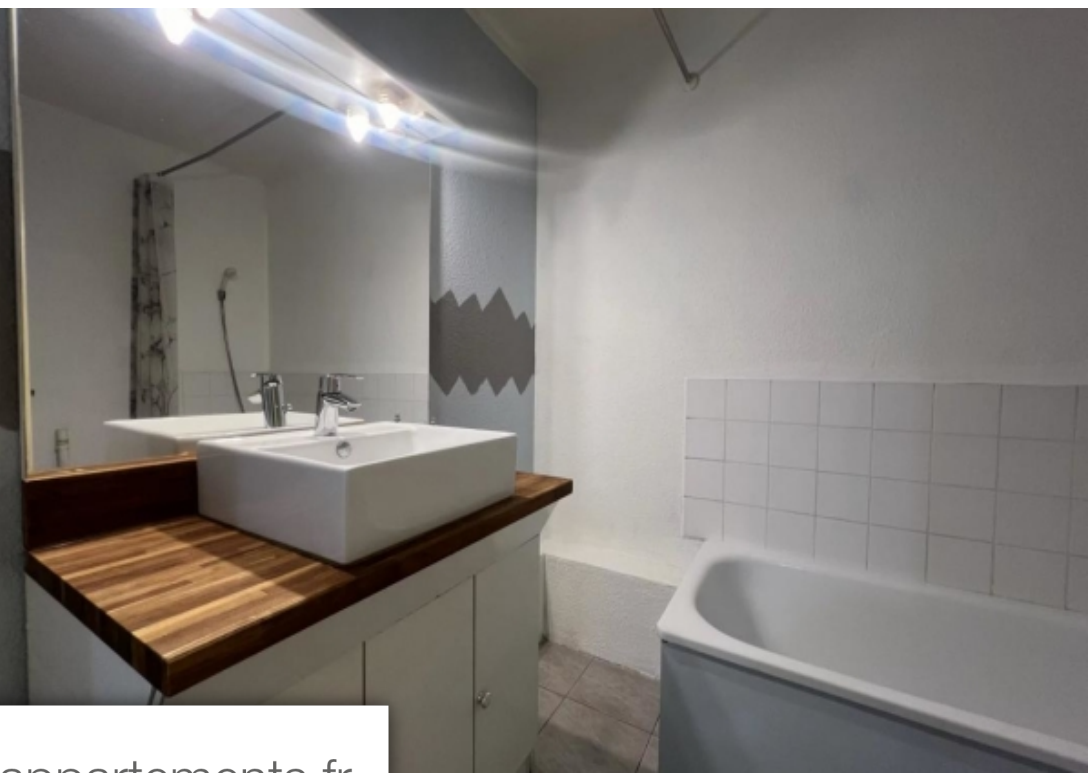

www.maisonsetappartements.fr