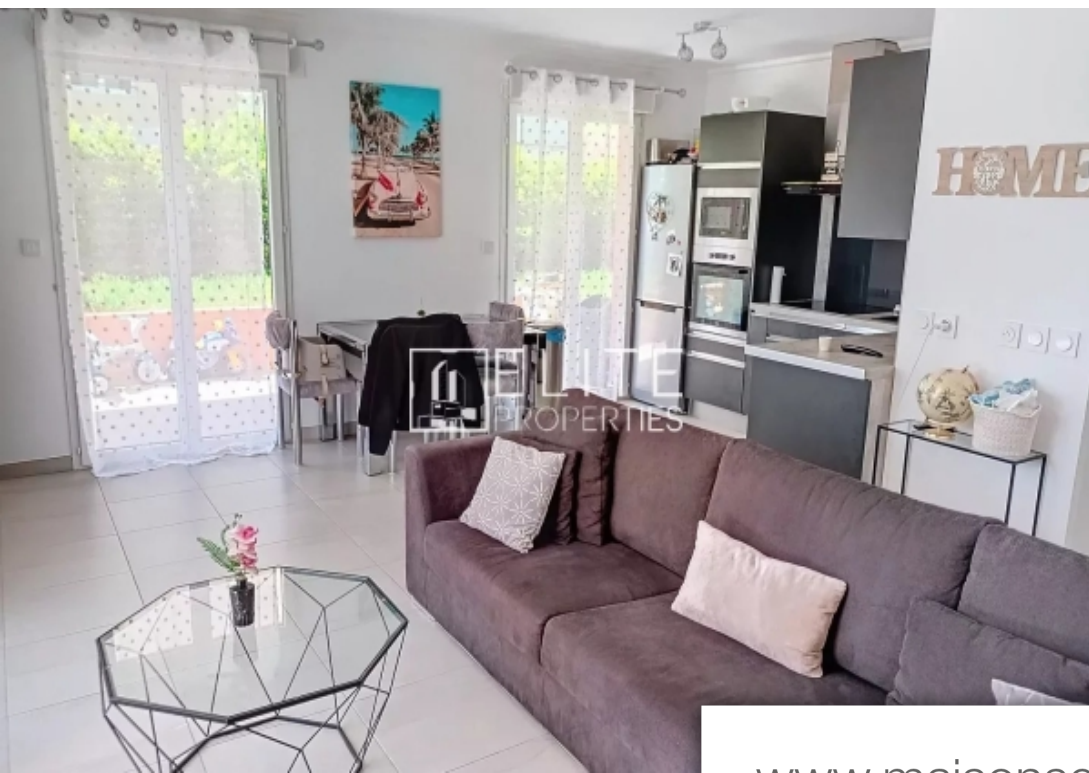

www.maisonsetappartements.fr