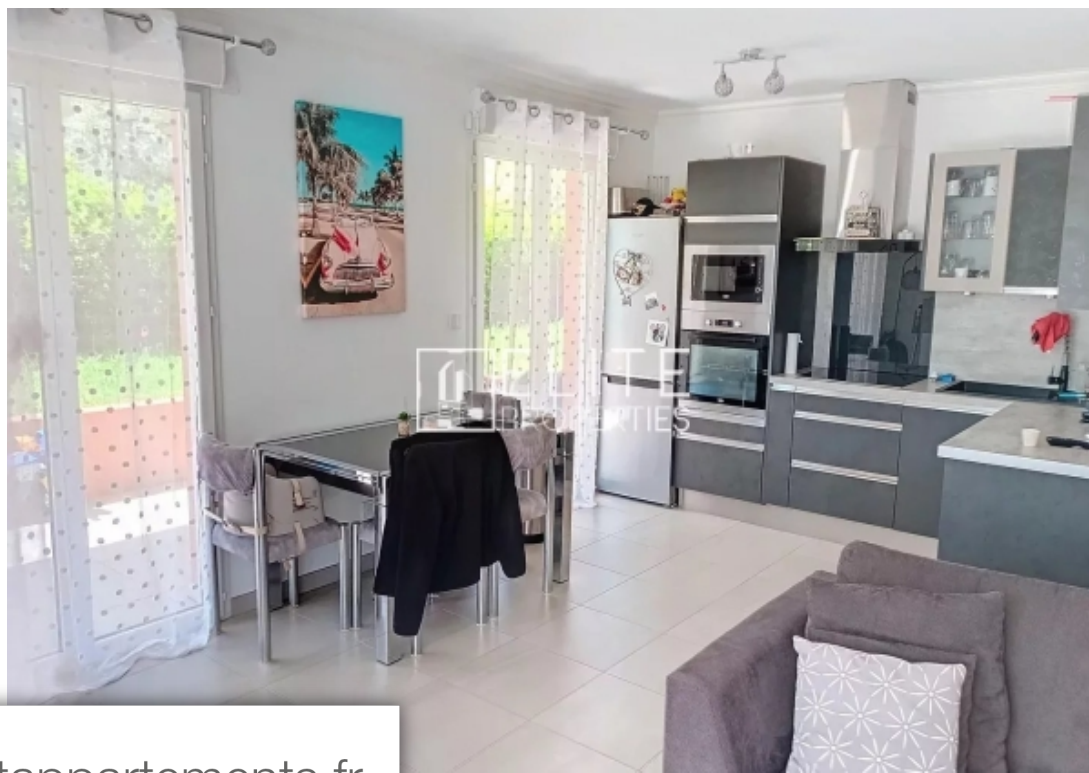

www.maisonsetappartements.fr