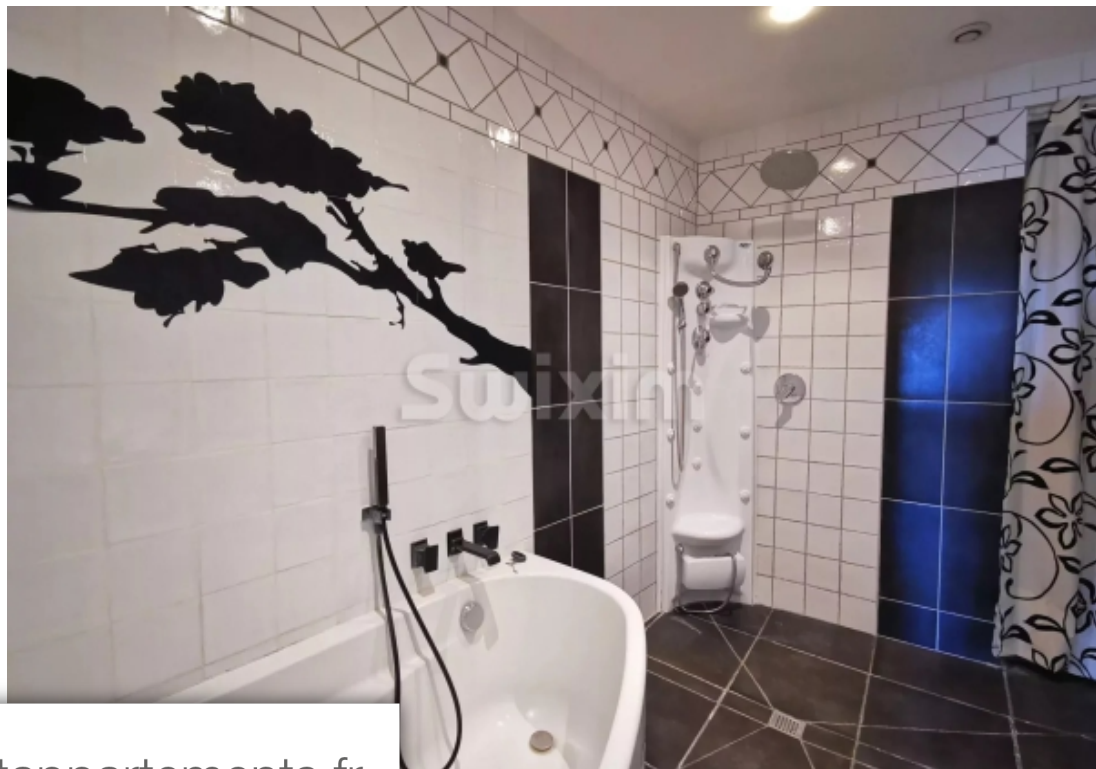

www.maisonsetappartements.fr