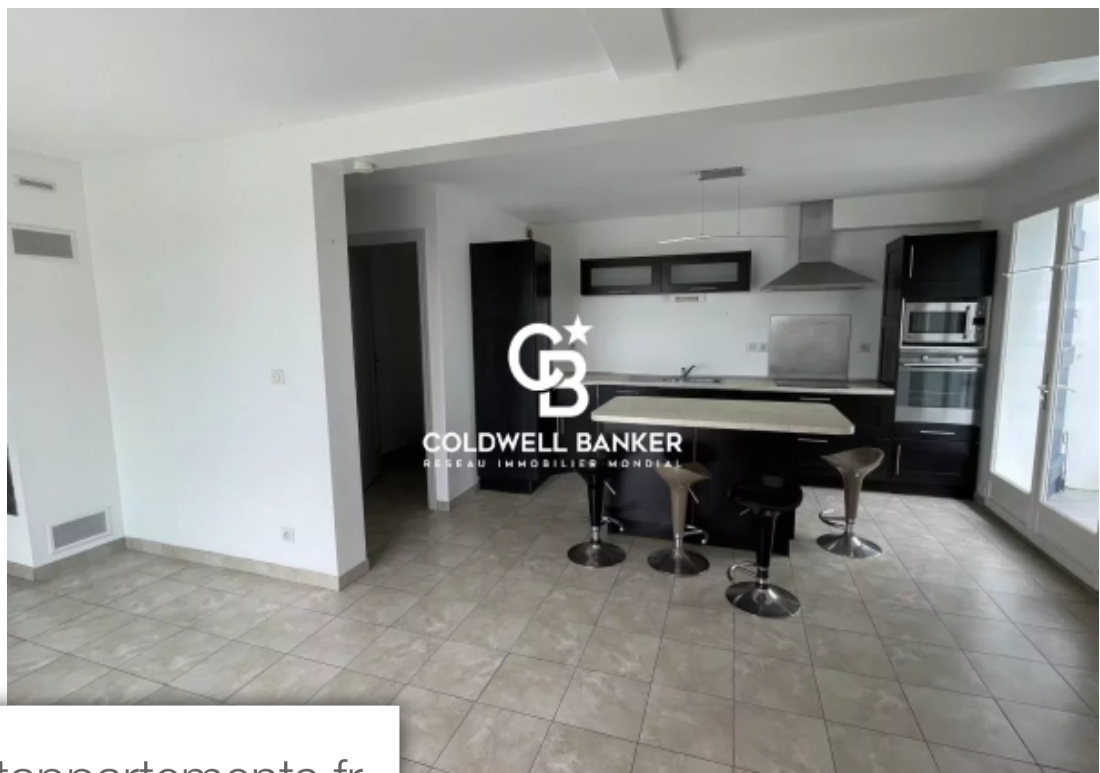

www.maisonsetappartements.fr