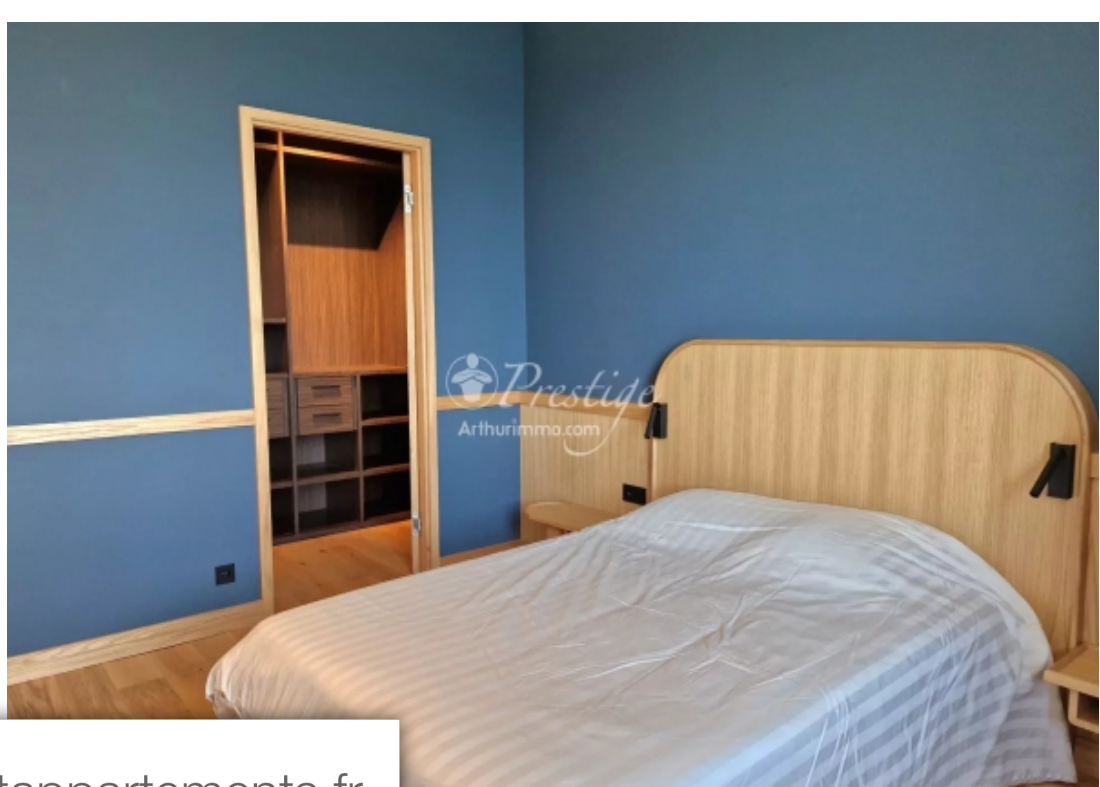

www.maisonsetappartements.fr