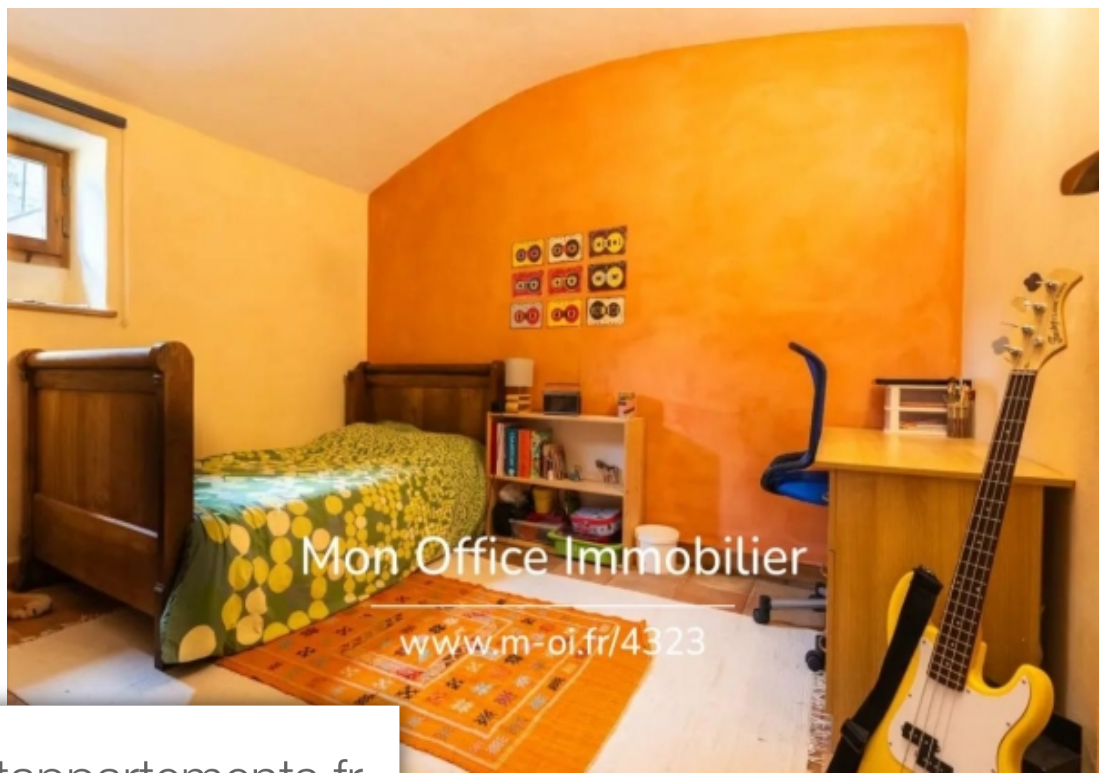

Mon Office Immobilier
www.m-oi.fr/4323

www.maisonsetappartements.fr