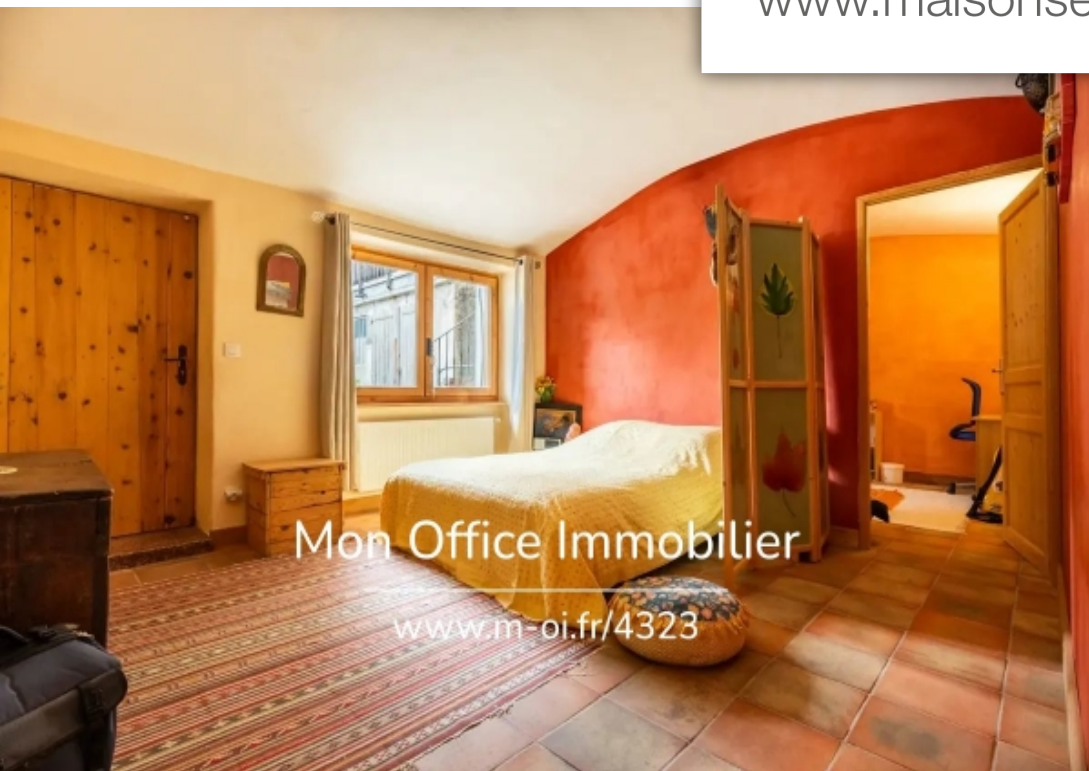

Mon Office Immobilier
www.m-oi.fr/4323