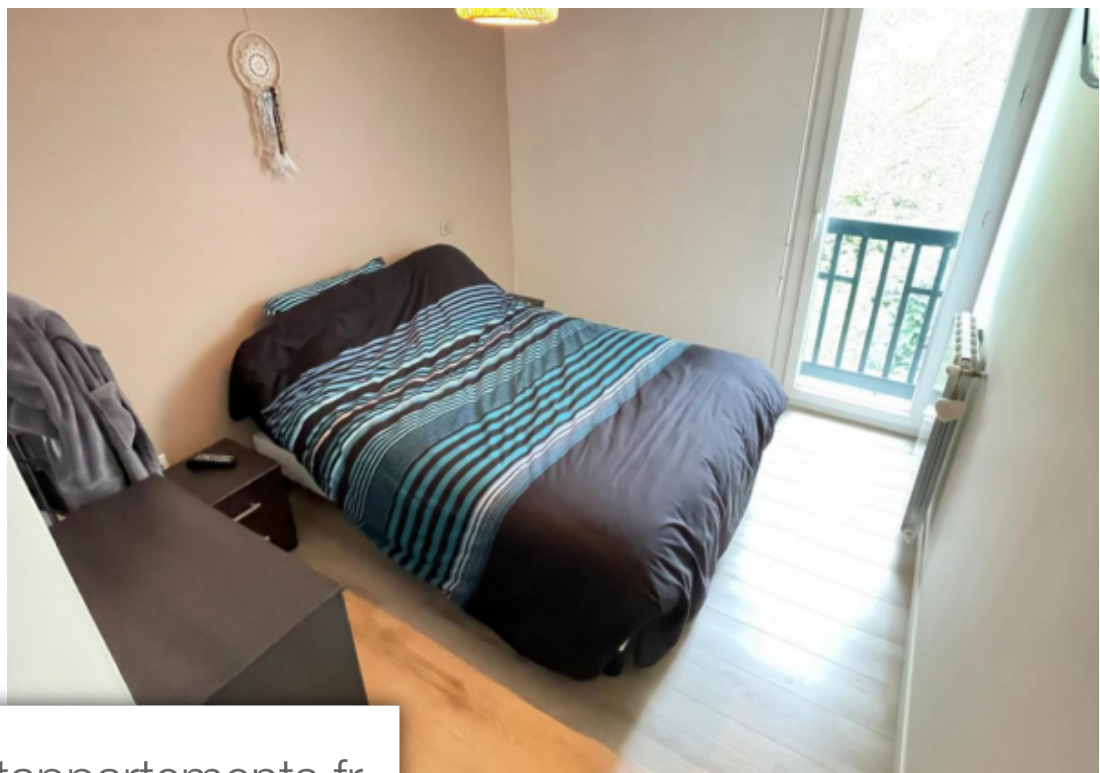

www.maisonsetappartements.fr