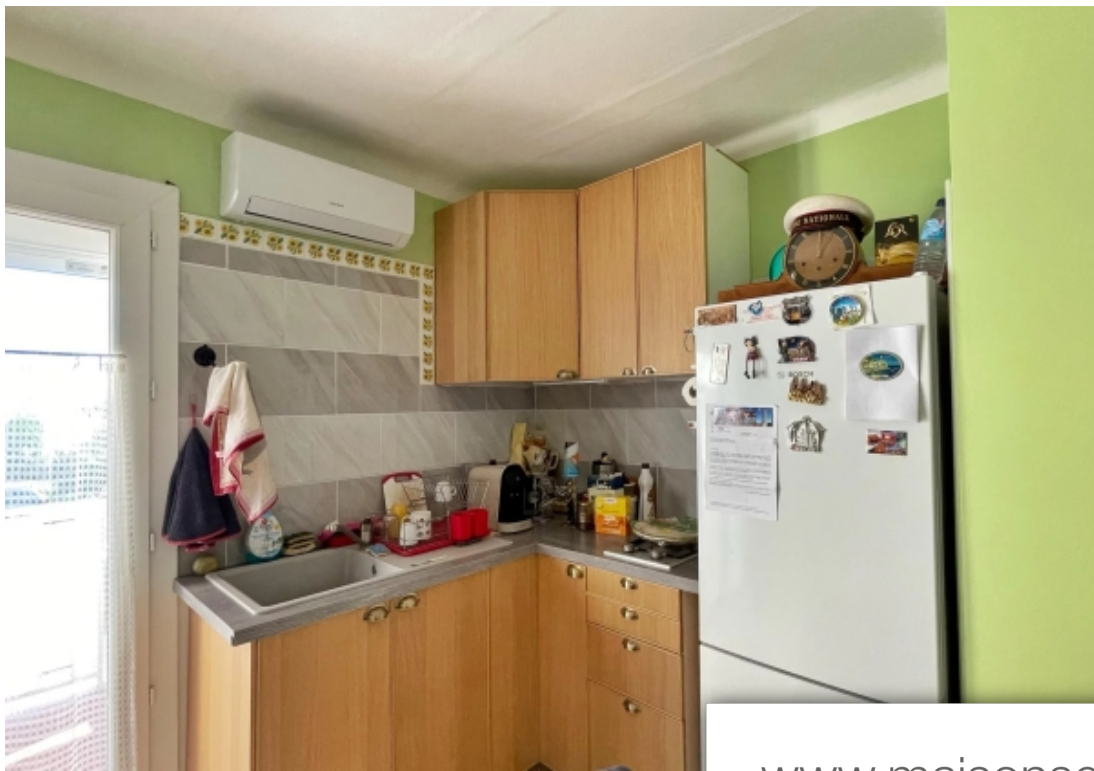

www.maisonsetappartements.fr