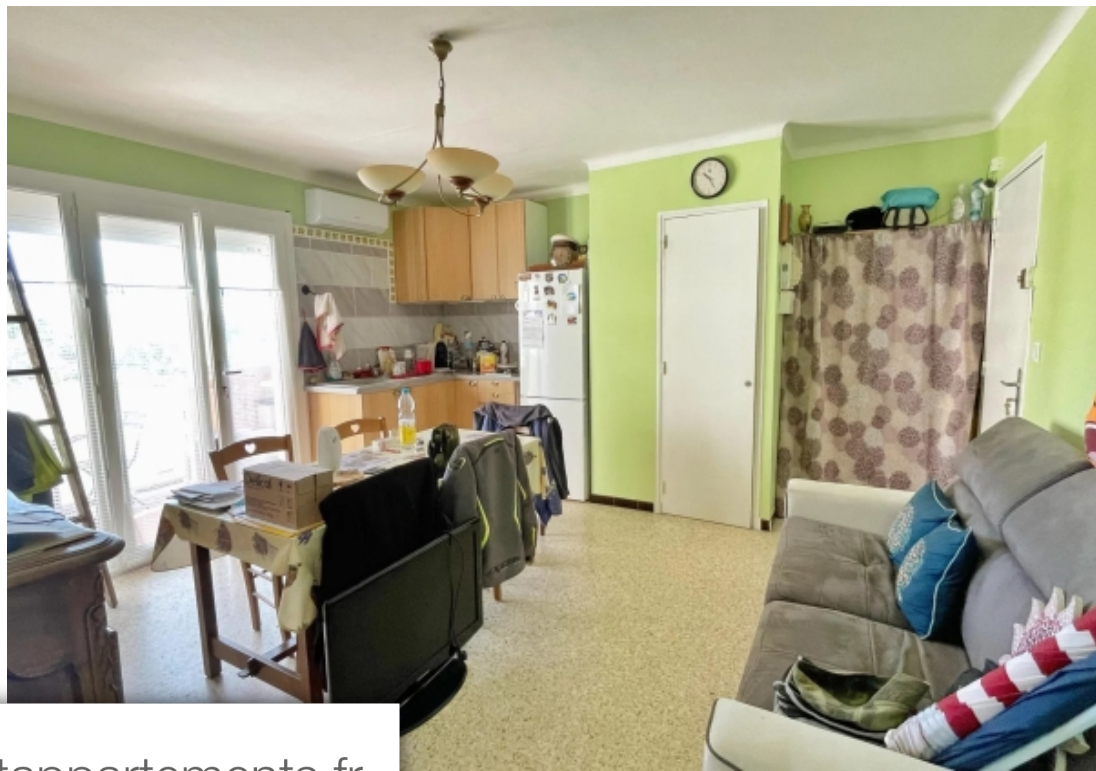

www.maisonsetappartements.fr