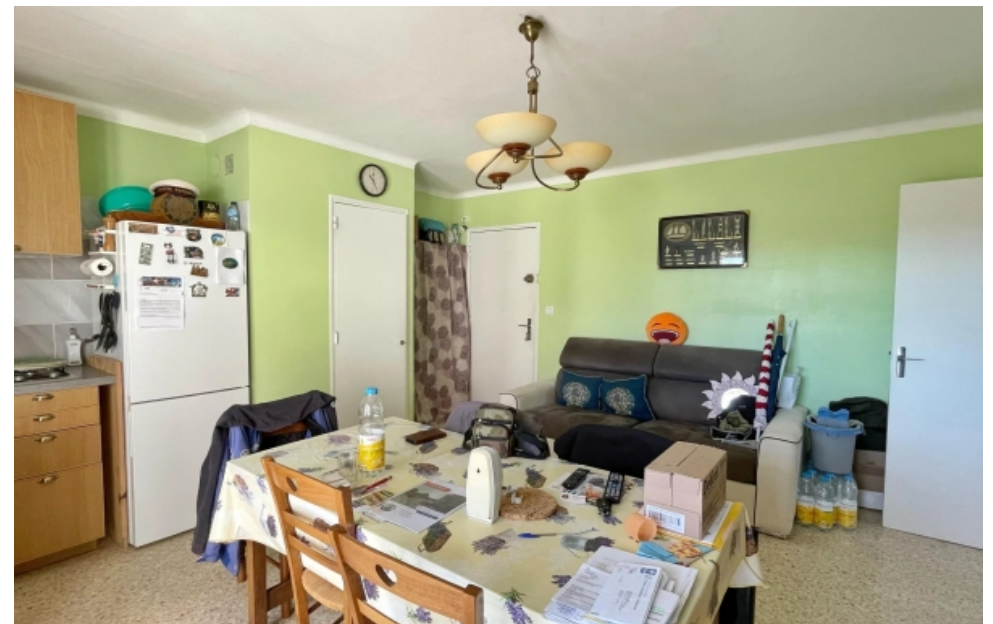

Presqu'île de Giens - A mi-chemin entre les plages et le village. Notre agence vous propose cet appartement de type 2 (33m²) avec aperçu mer, situé au 1er étage dans une résidence calme. Il se compose d'une pièce à vivre avec coin cuisine, une chambre et une salle d'eau WC. L'appartement dispose d'un balcon de 6m² exposée Nord avec petite vue mer. Appartement climatisé. Double vitrage et volets roulants électriques. Parking libre. Charges mensuelles : 32€

AGENCE DE LA PRESQU'ILE

30, PLACE ST PIERRE - 83400 GIENS

[Contacter l'agence](#)

[Voir tous les biens de cette agence](#)