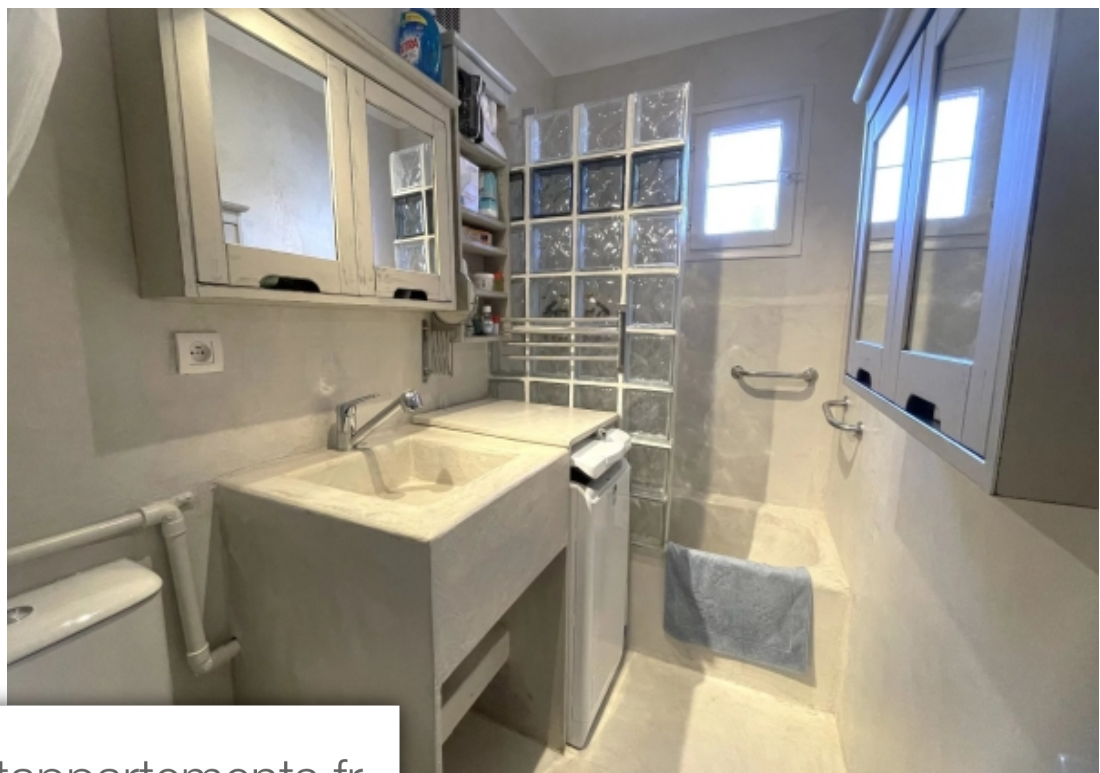

www.maisonsetappartements.fr