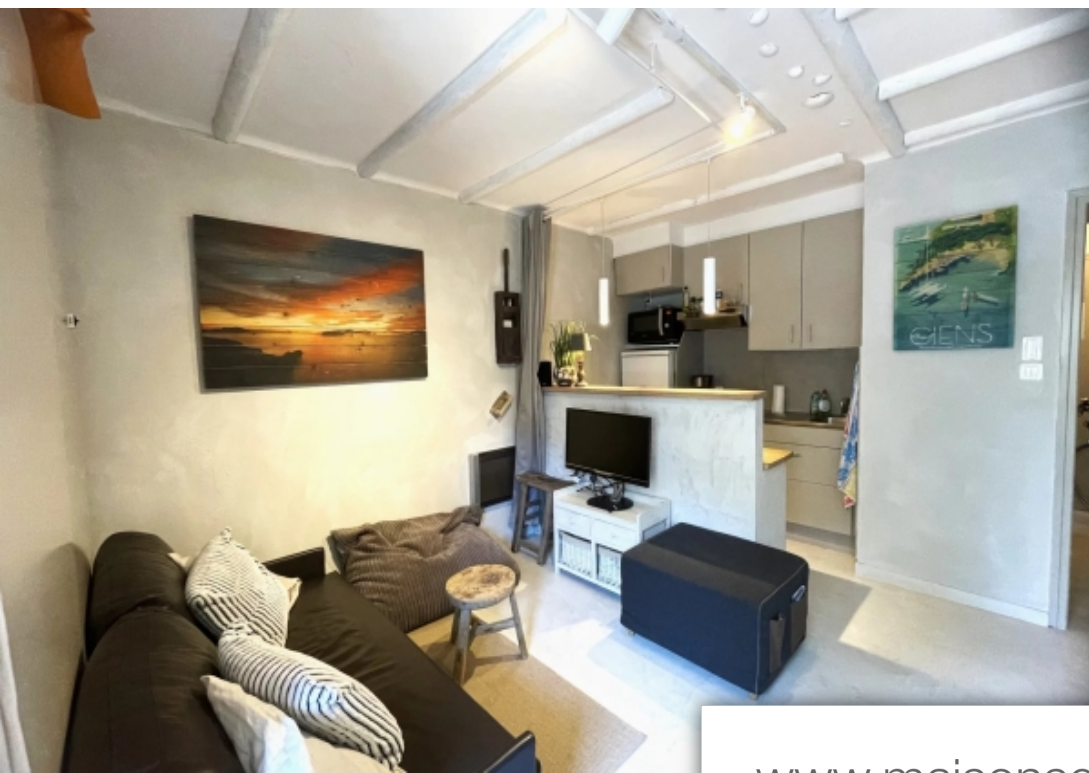

www.maisonsetappartements.fr