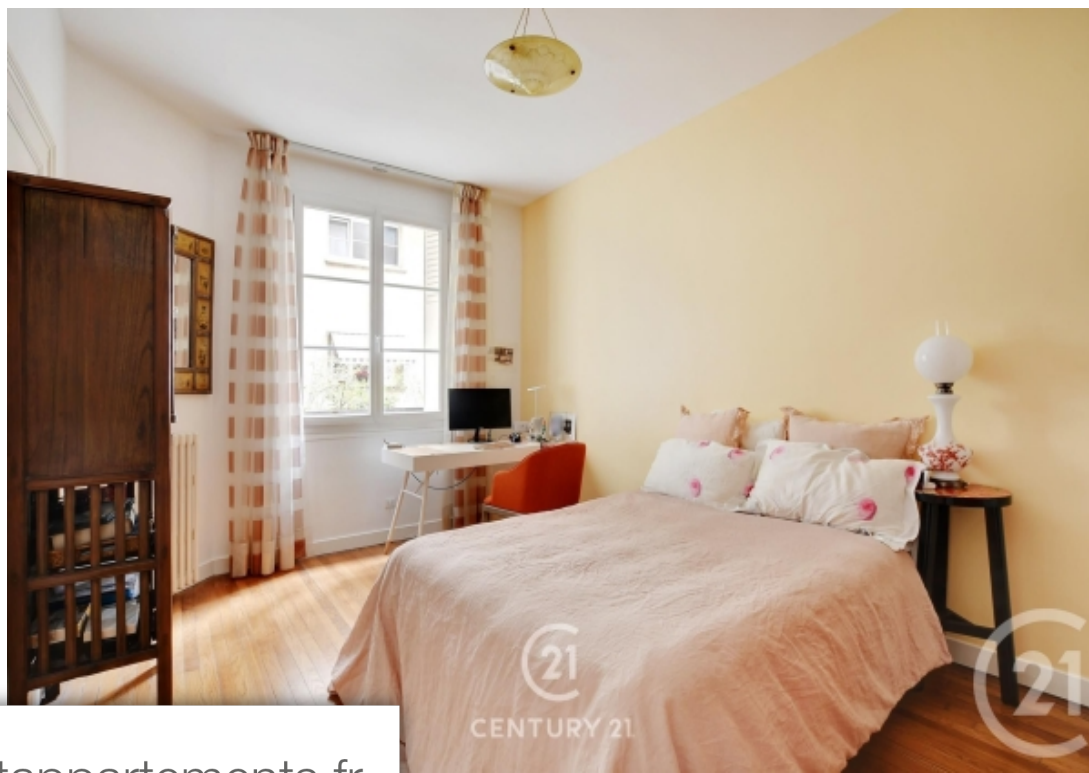

www.maisonsetappartements.fr