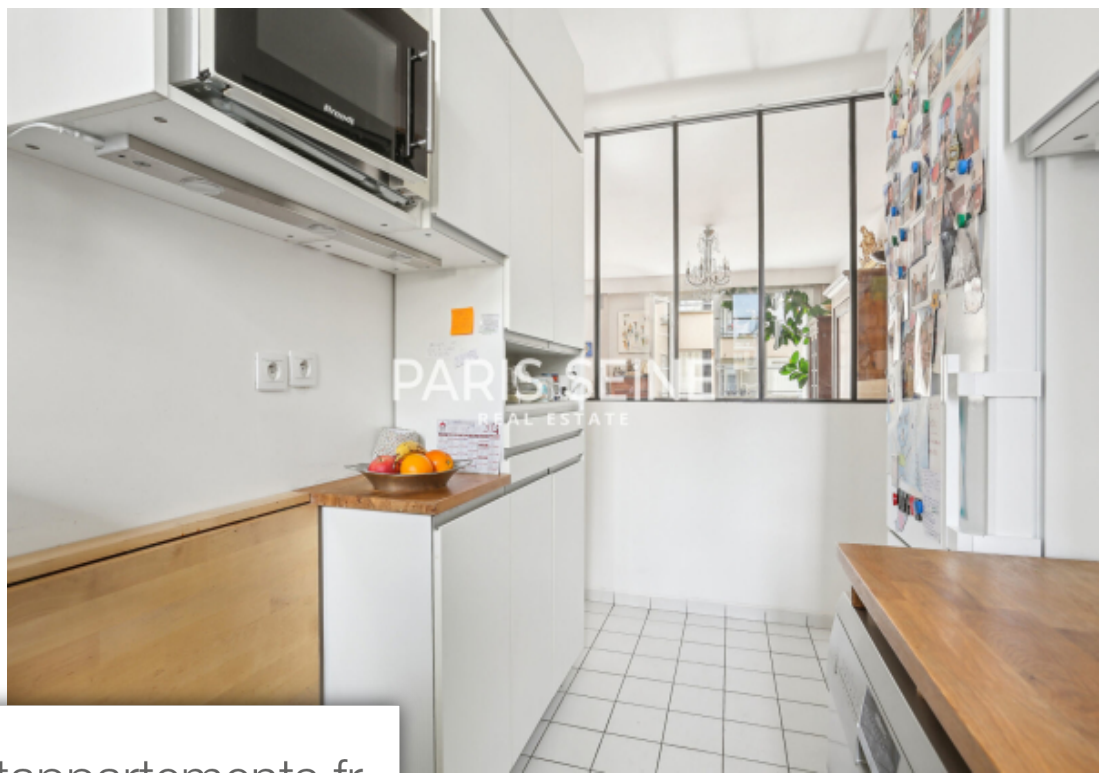

www.maisonsetappartements.fr