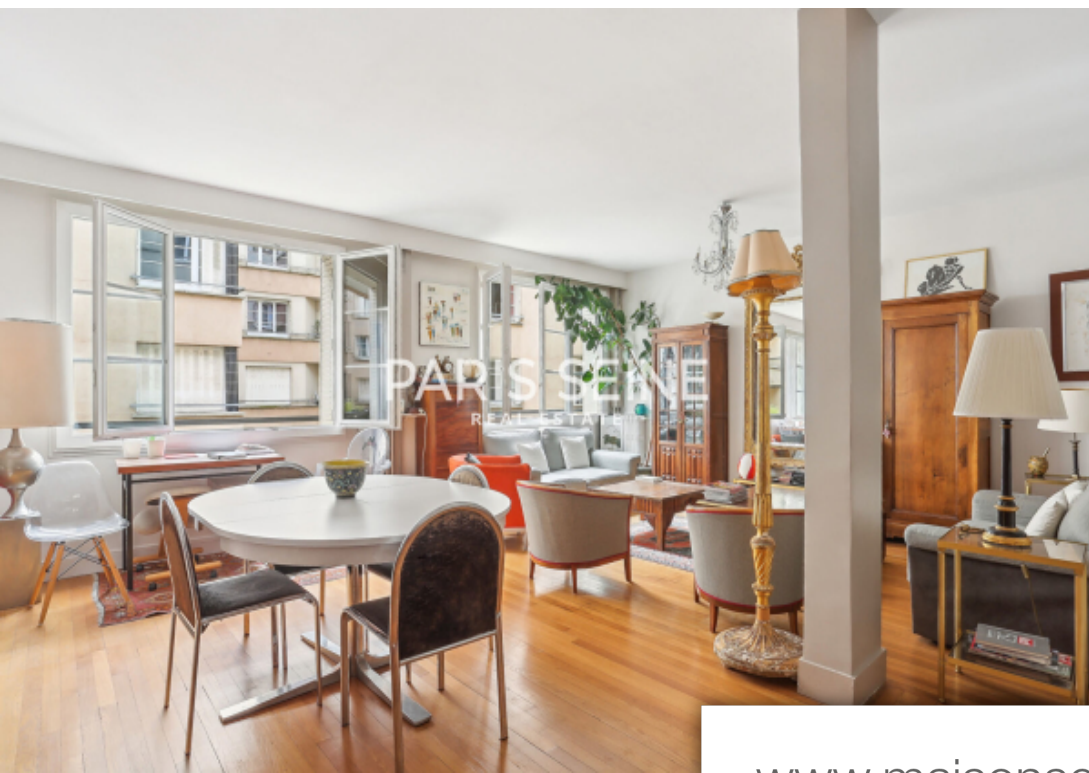

www.maisonsetappartements.fr