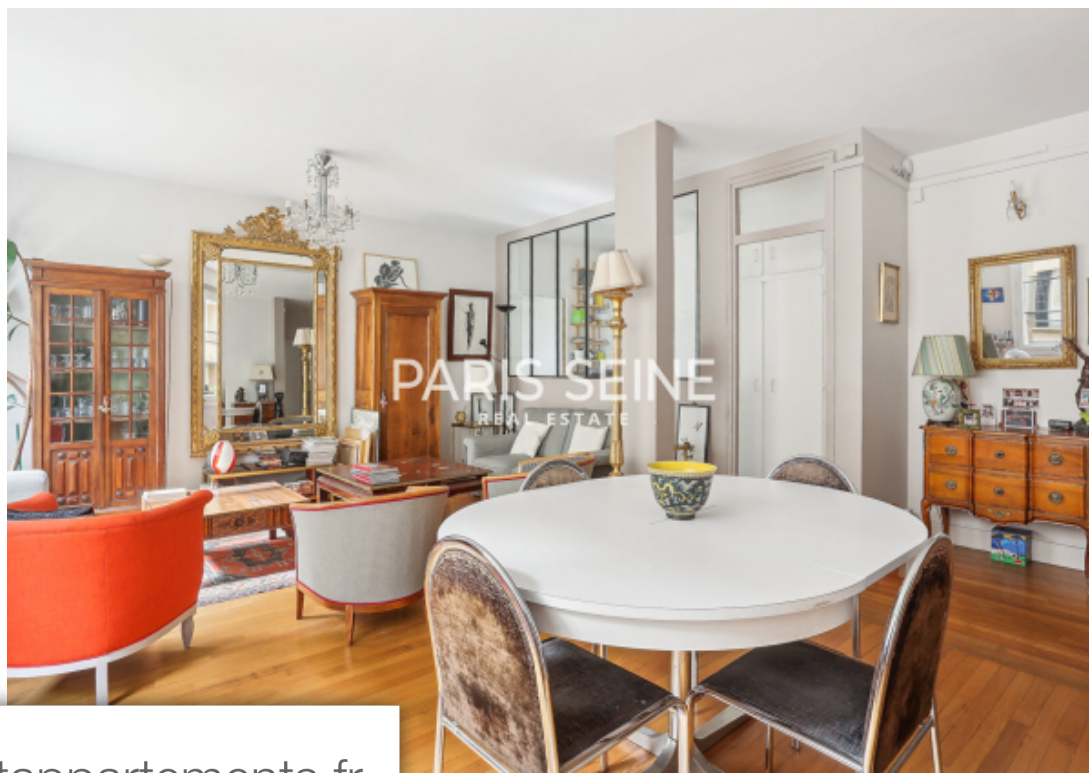

www.maisonsetappartements.fr