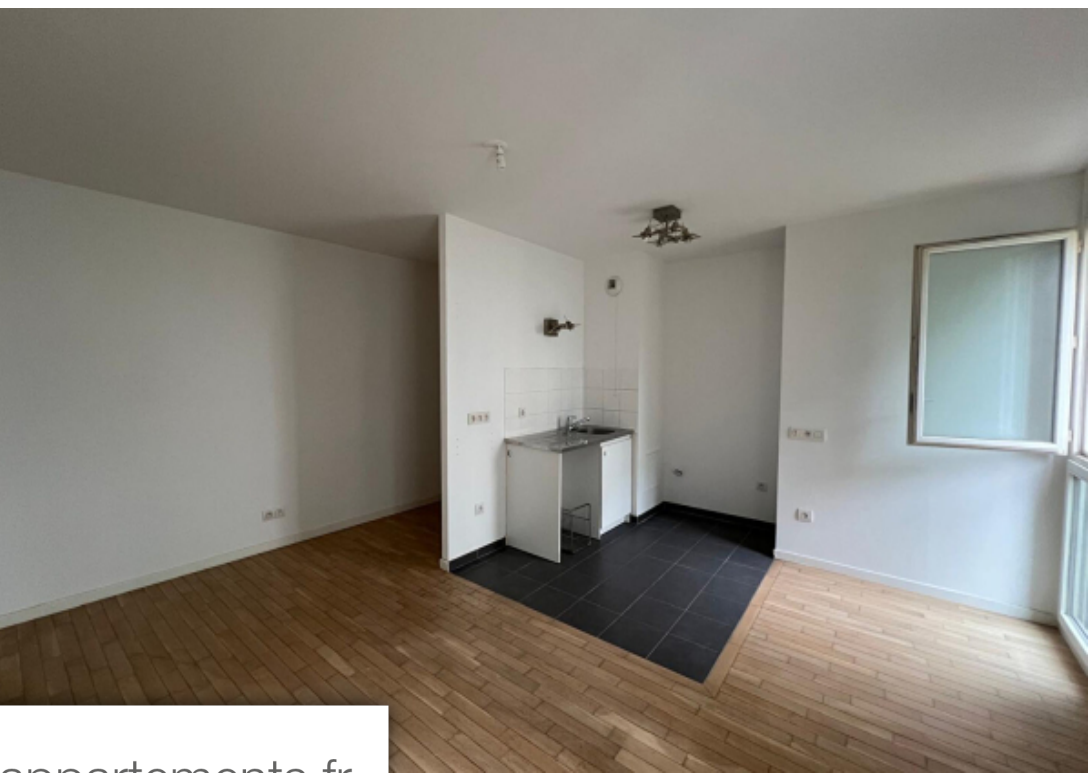

www.maisonsetappartements.fr