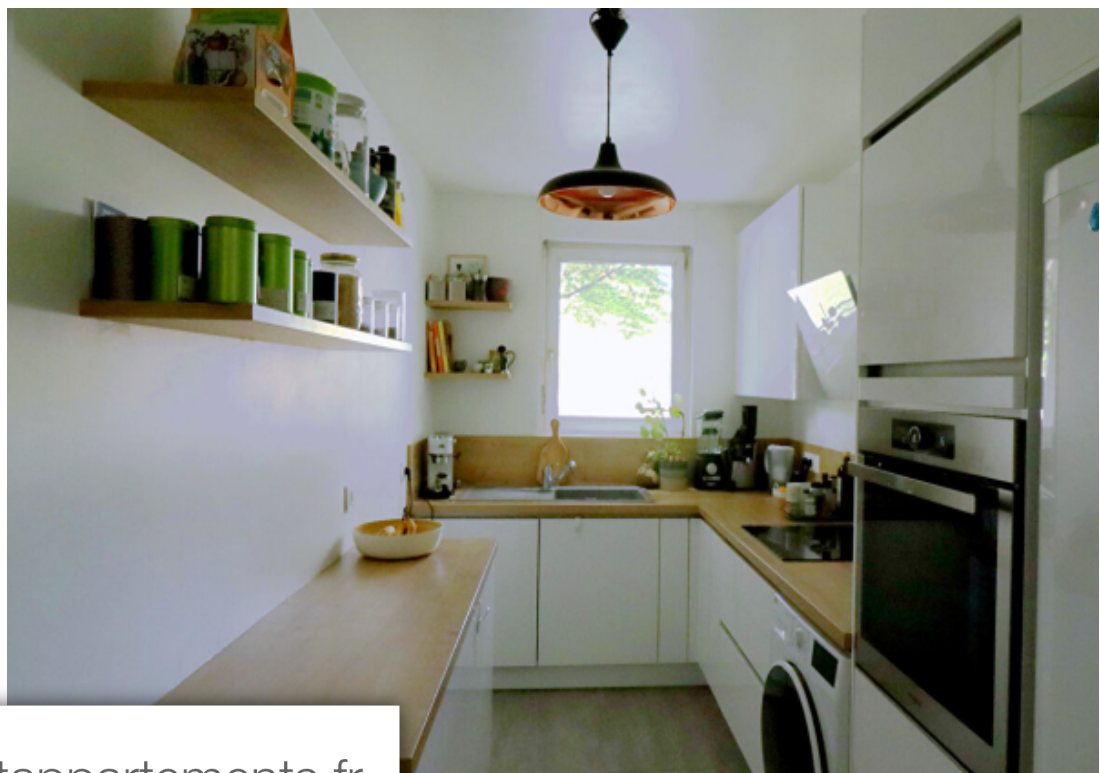

www.maisonsetappartements.fr