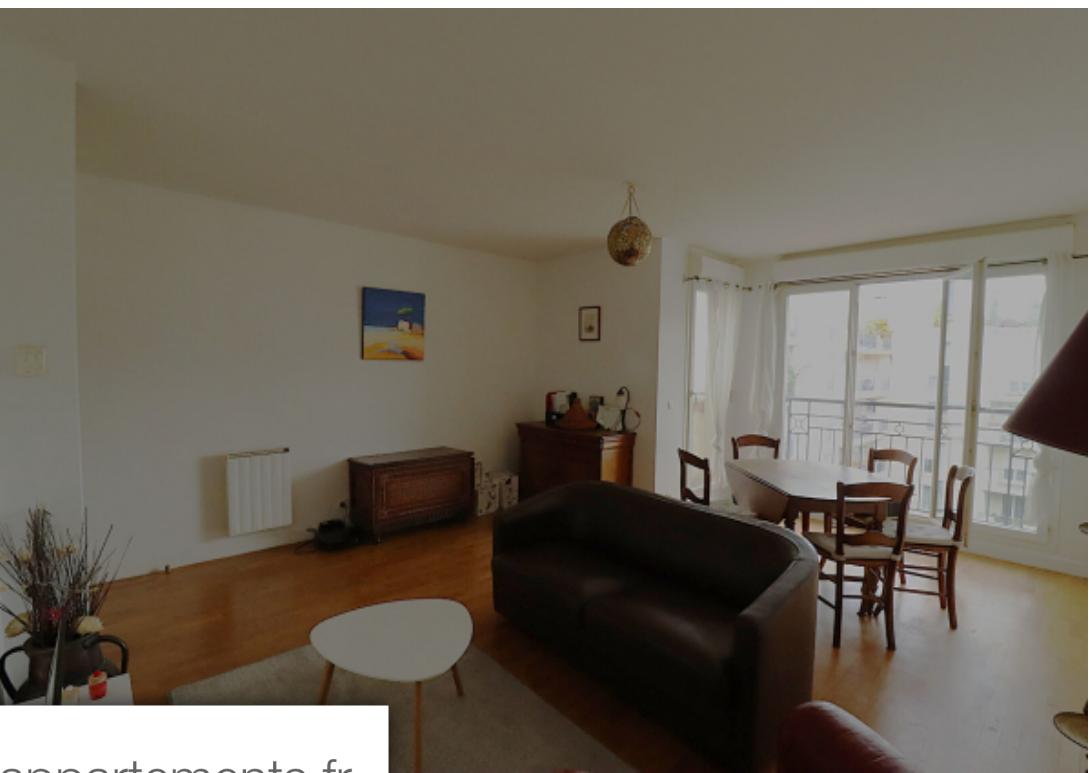

www.maisonsetappartements.fr