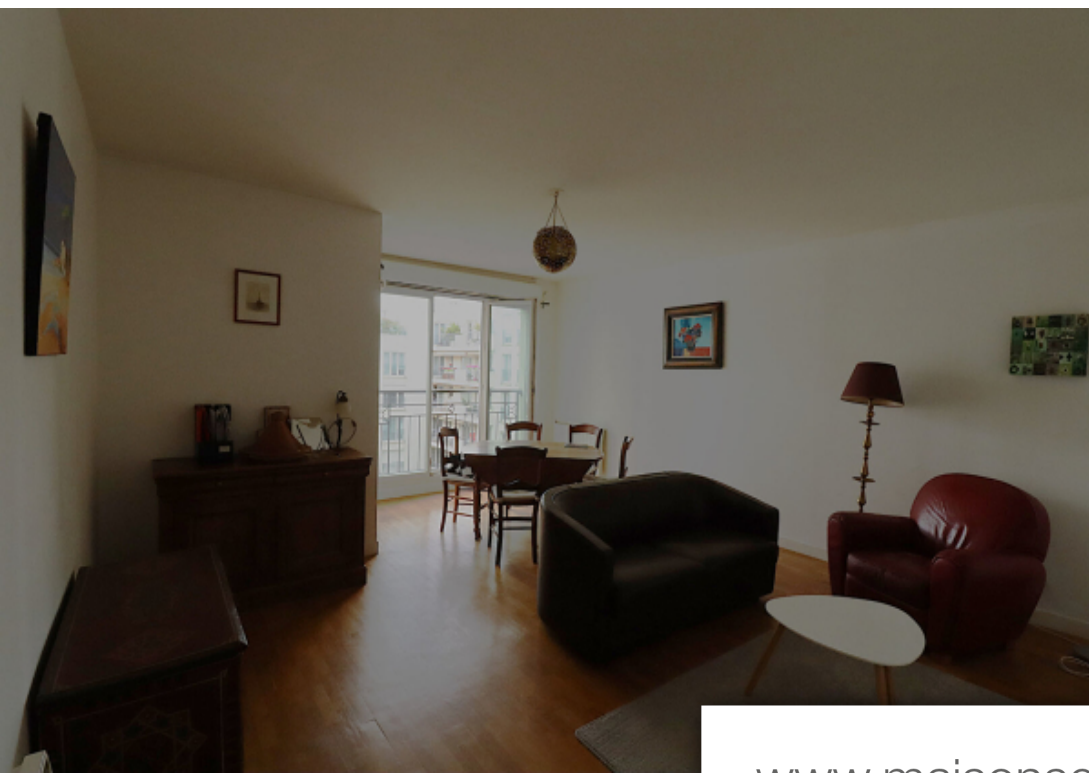

www.maisonsetappartements.fr