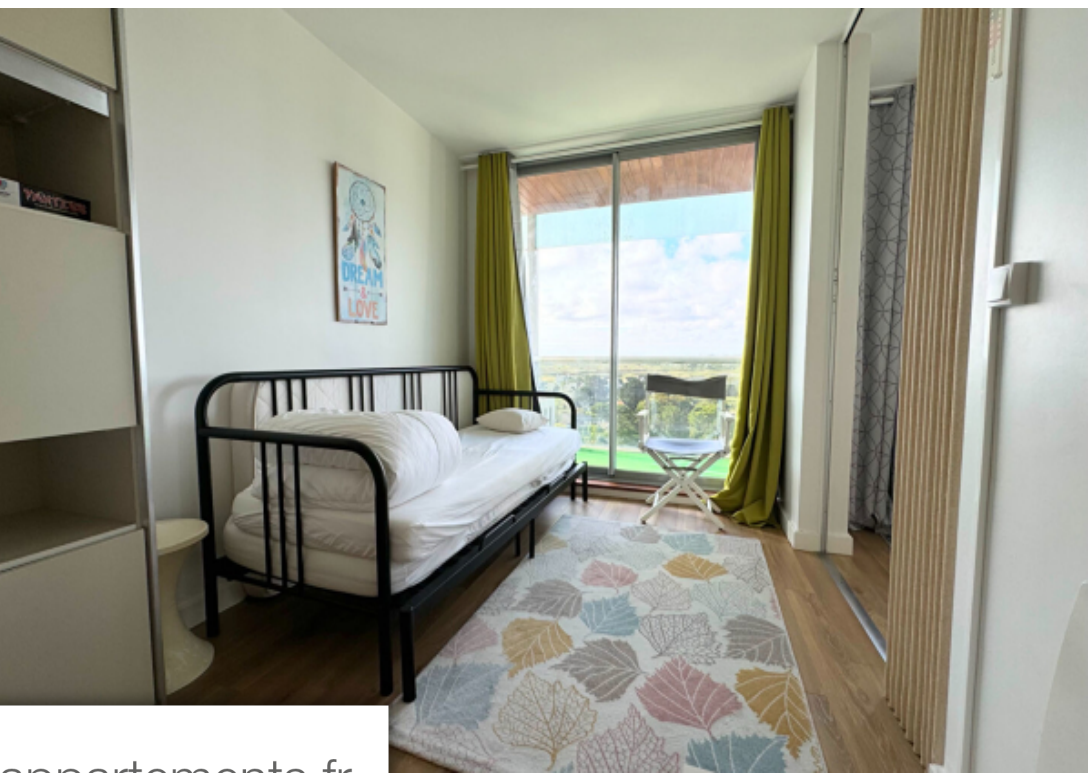

www.maisonsetappartements.fr