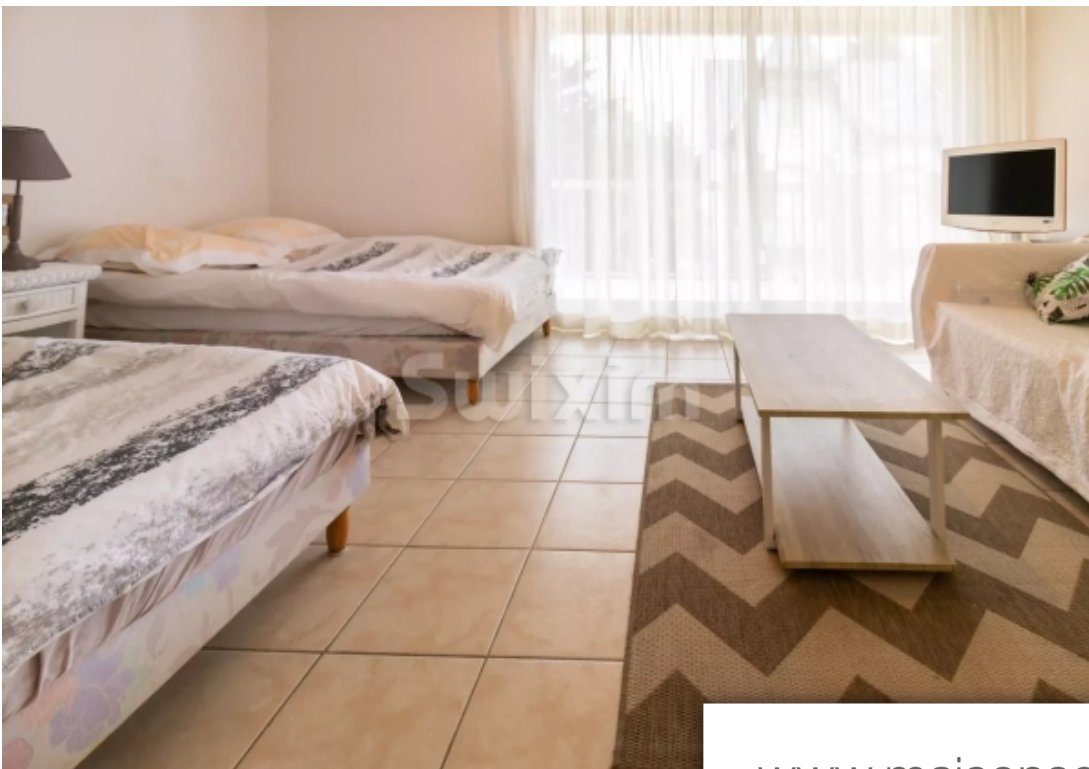

www.maisonsetappartements.fr