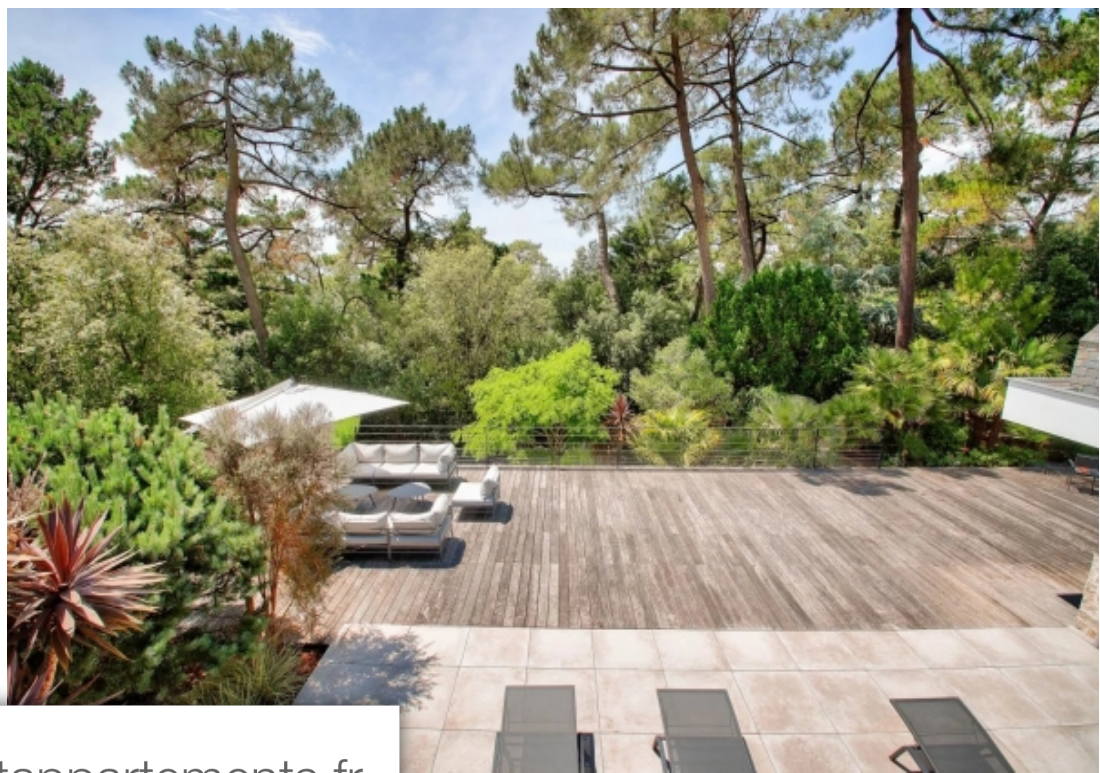

www.maisonsetappartements.fr