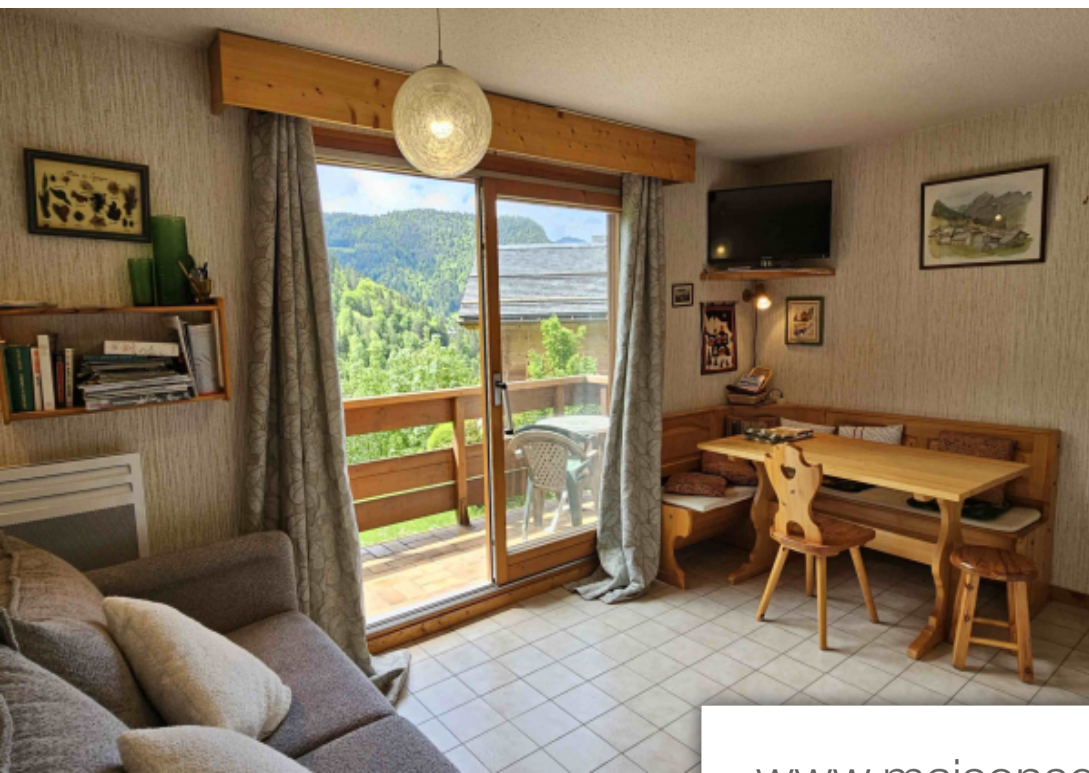

www.maisonsetappartements.fr