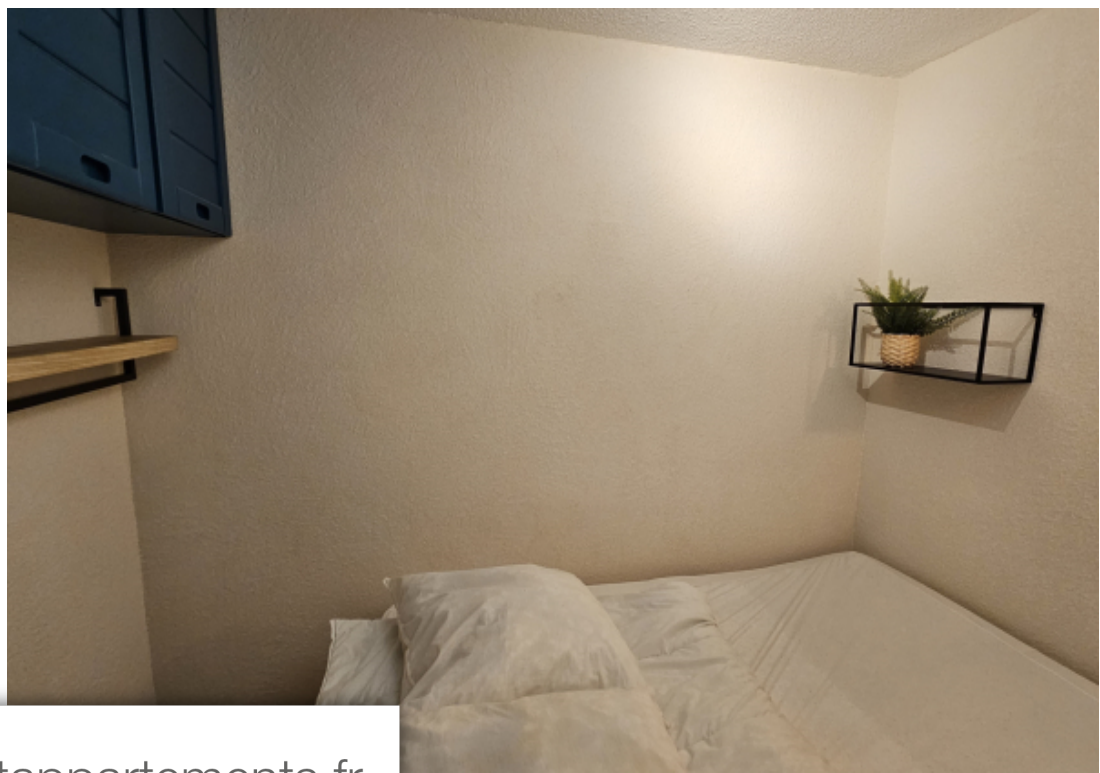

www.maisonsetappartements.fr