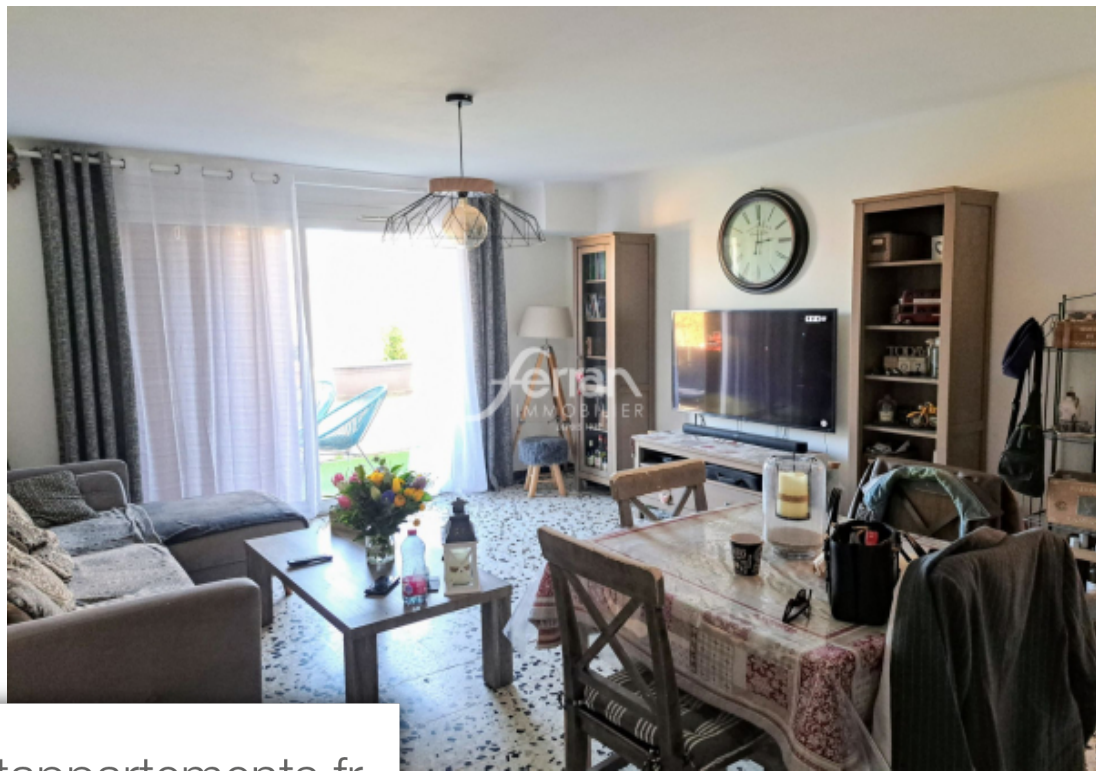

www.maisonsetappartements.fr