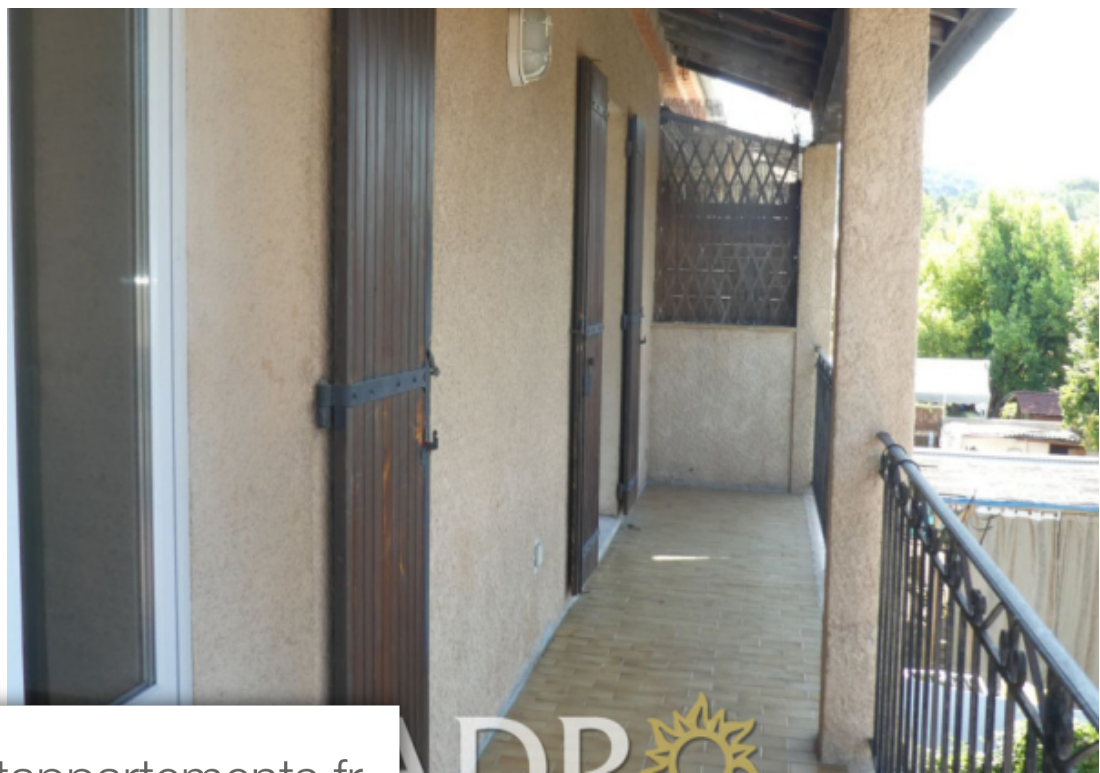

www.maisonsetappartements.fr

ADP
AGENCE DE PROVENCE