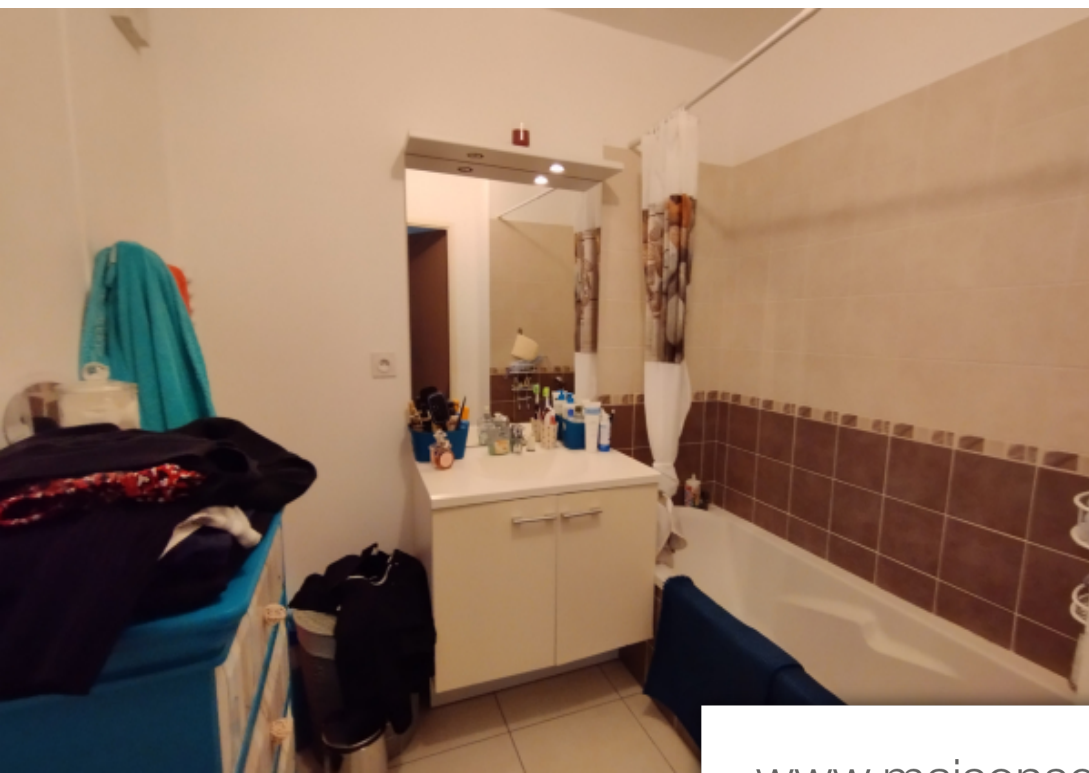

www.maisonsetappartements.fr