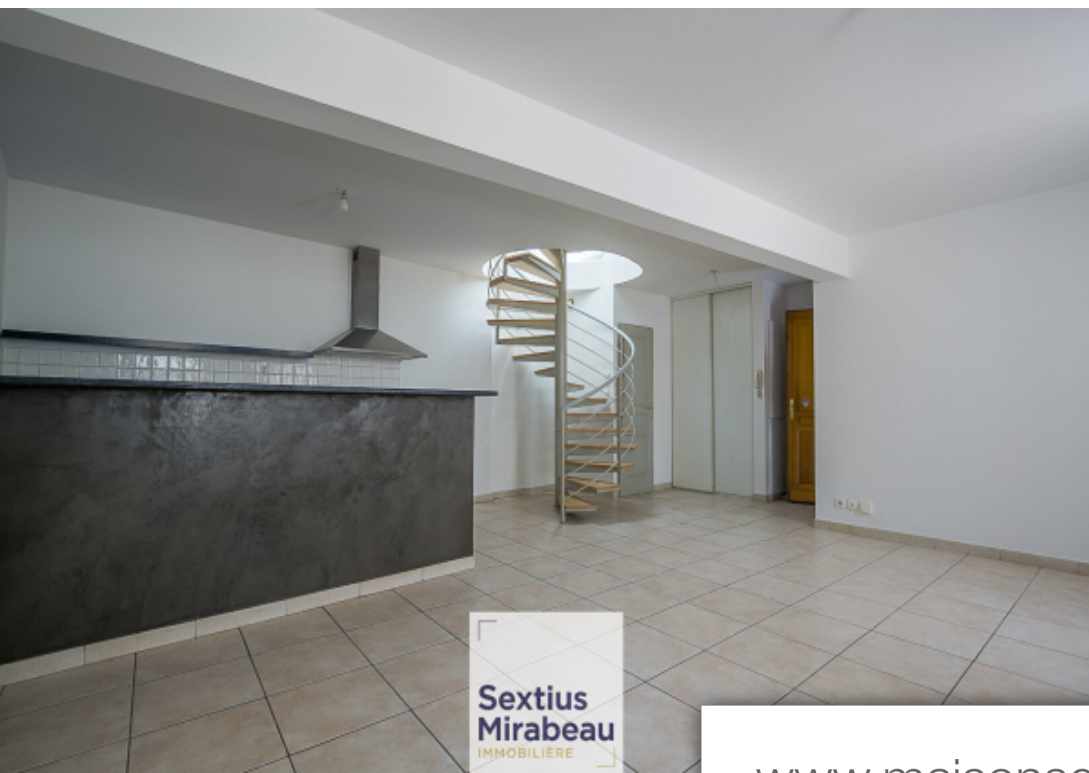

Sextius
Mirabeau
IMMOBILIERE