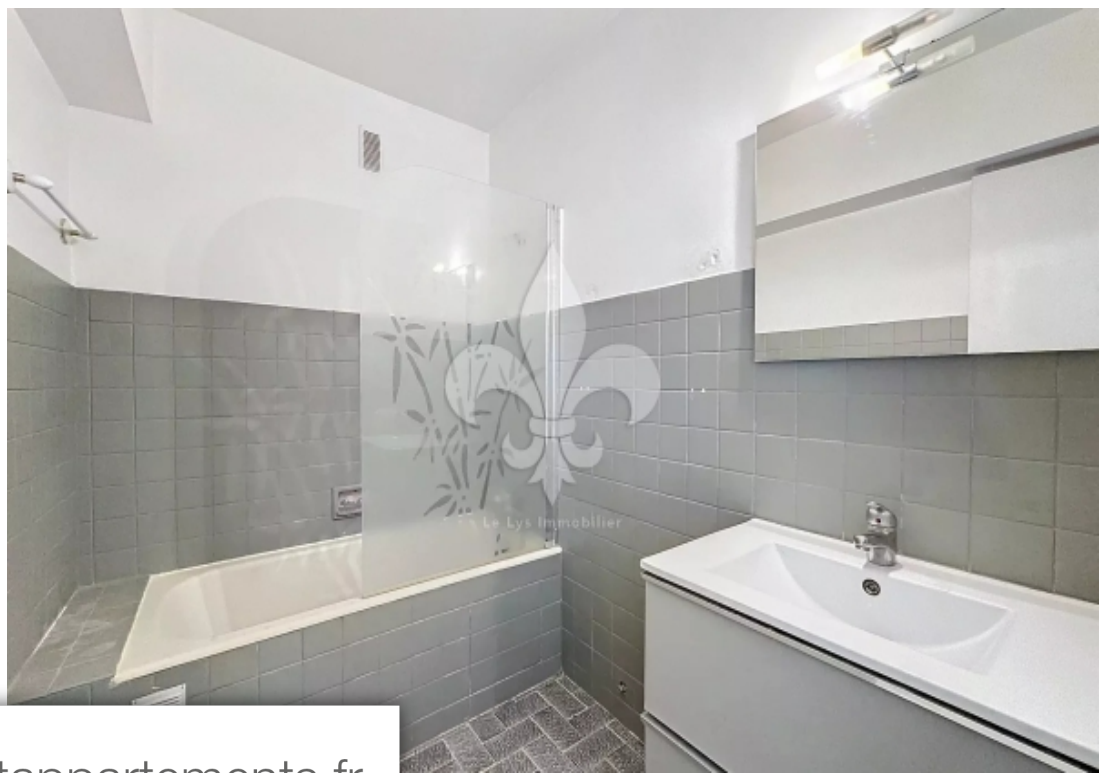

www.maisonsetappartements.fr