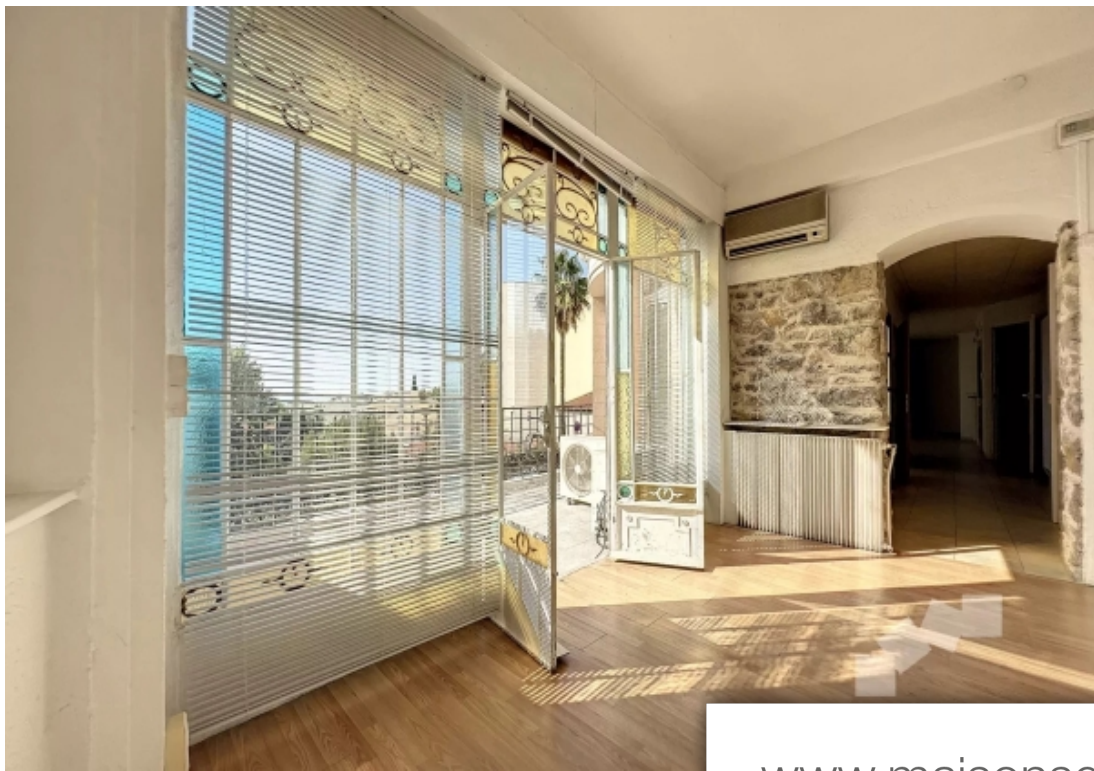

www.maisonsetappartements.fr