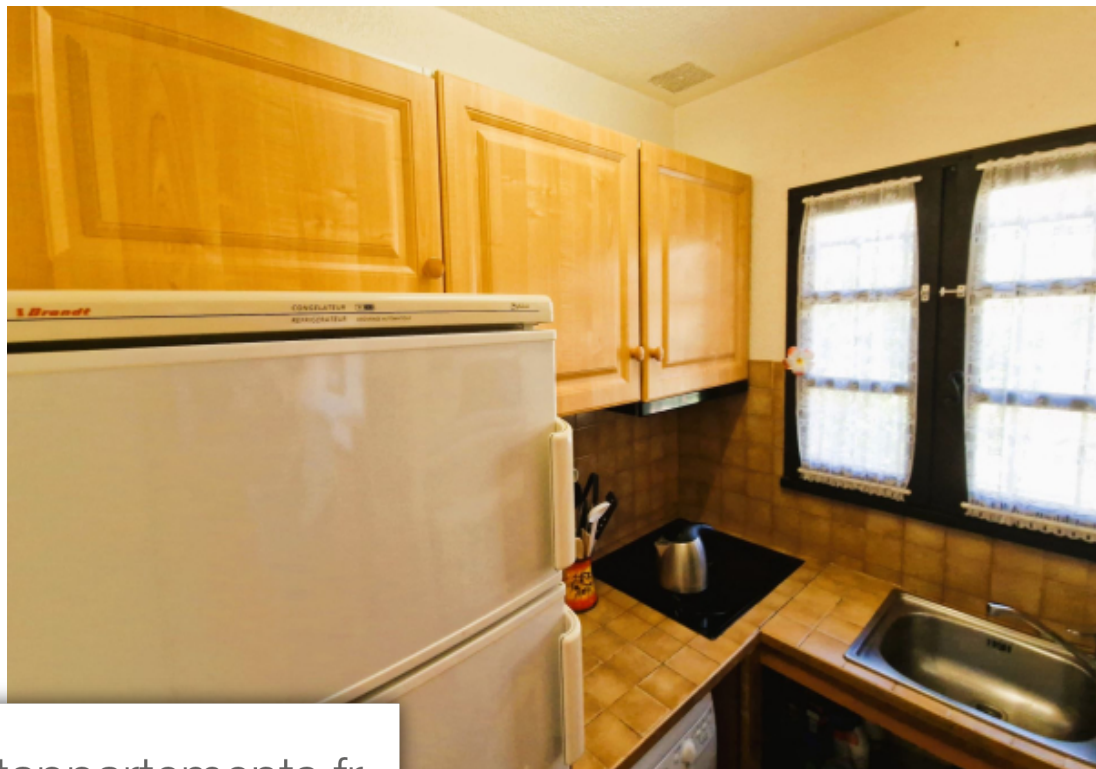

www.maisonsetappartements.fr