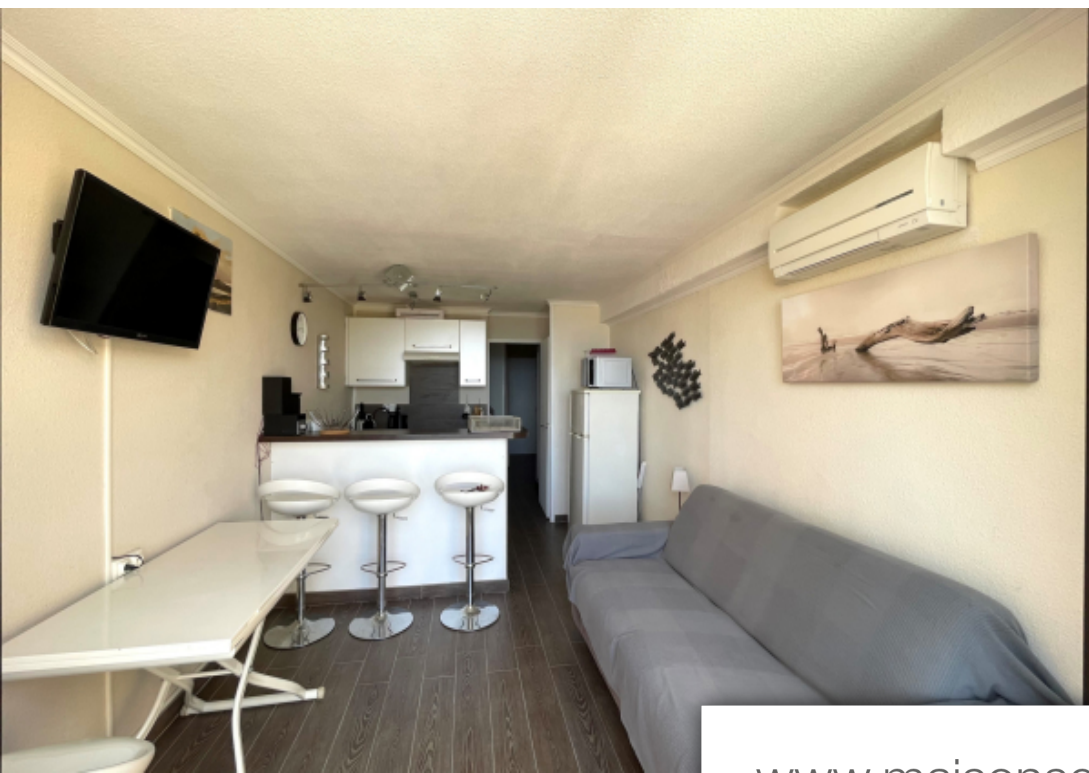

www.maisonsetappartements.fr