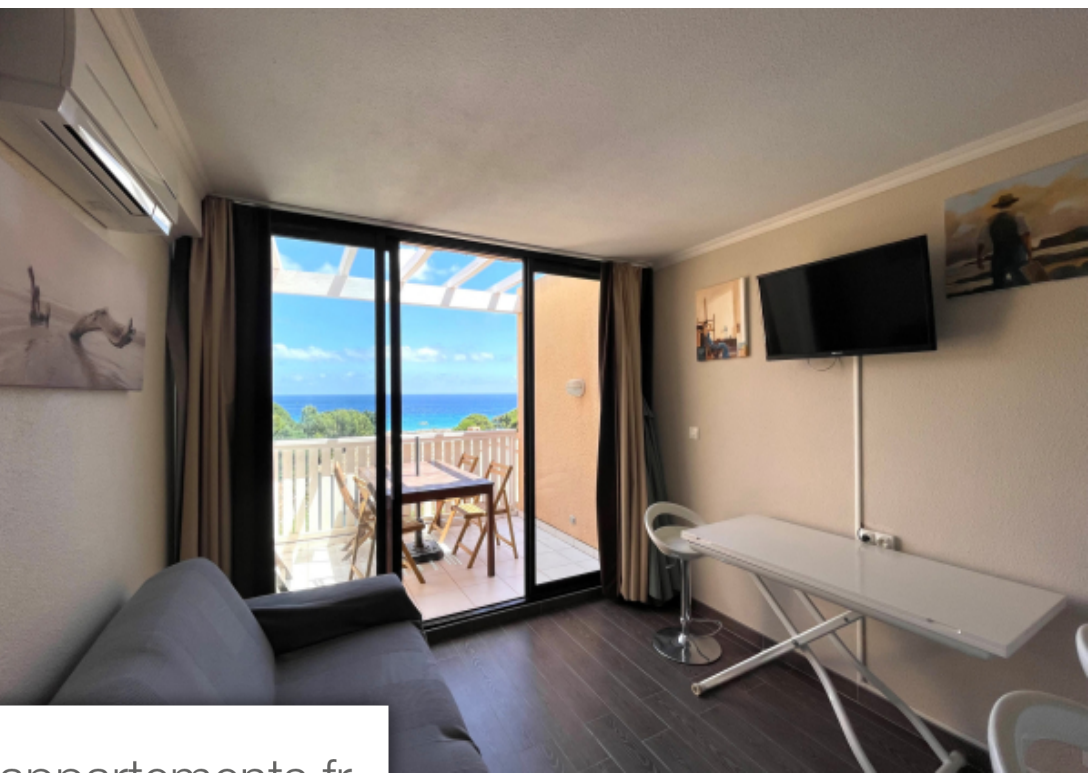

www.maisonsetappartements.fr