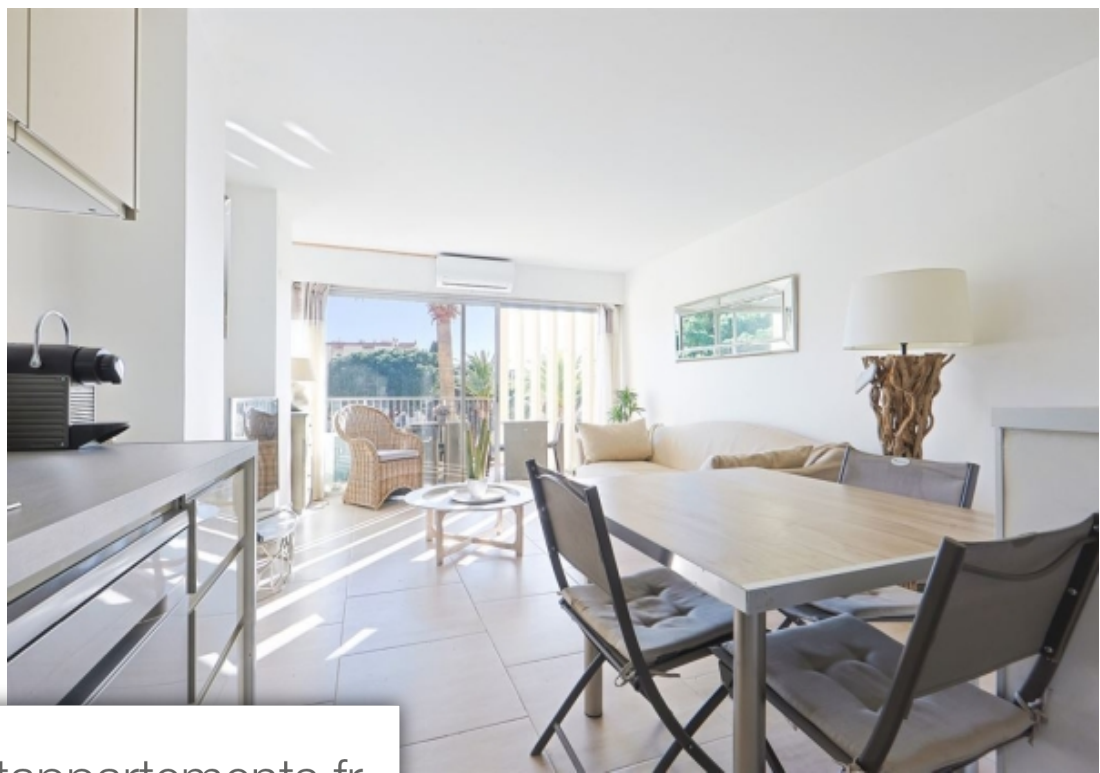

www.maisonsetappartements.fr