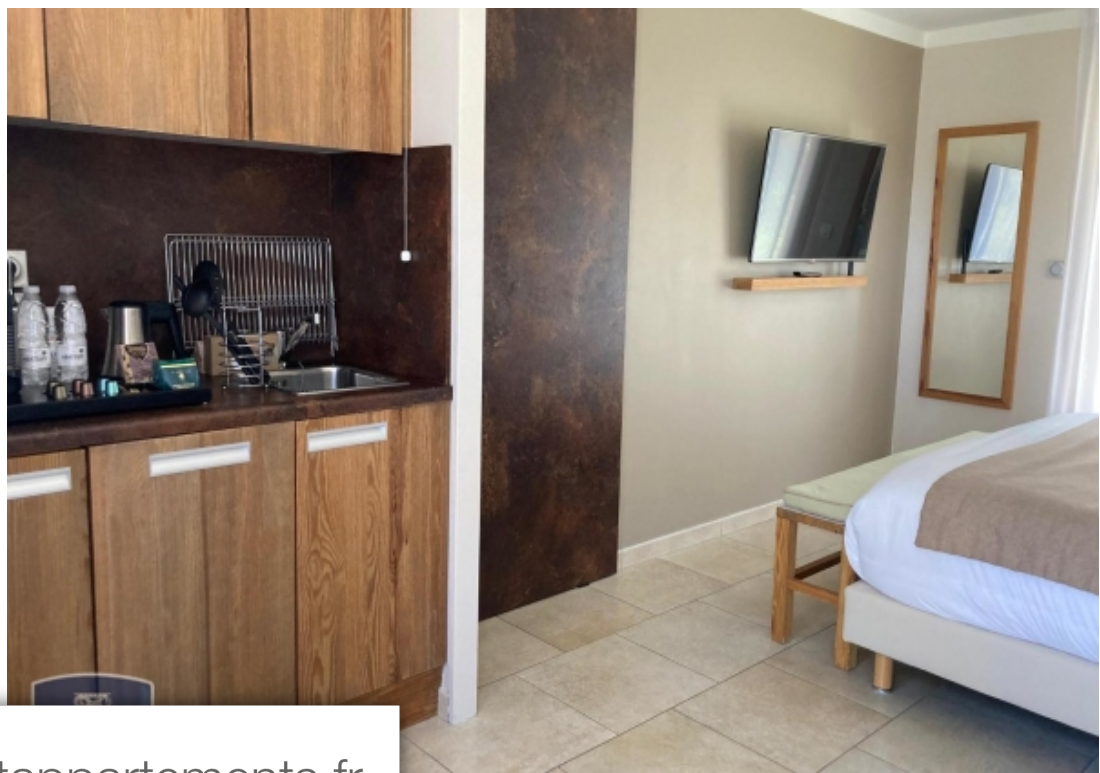

www.maisonsetappartements.fr