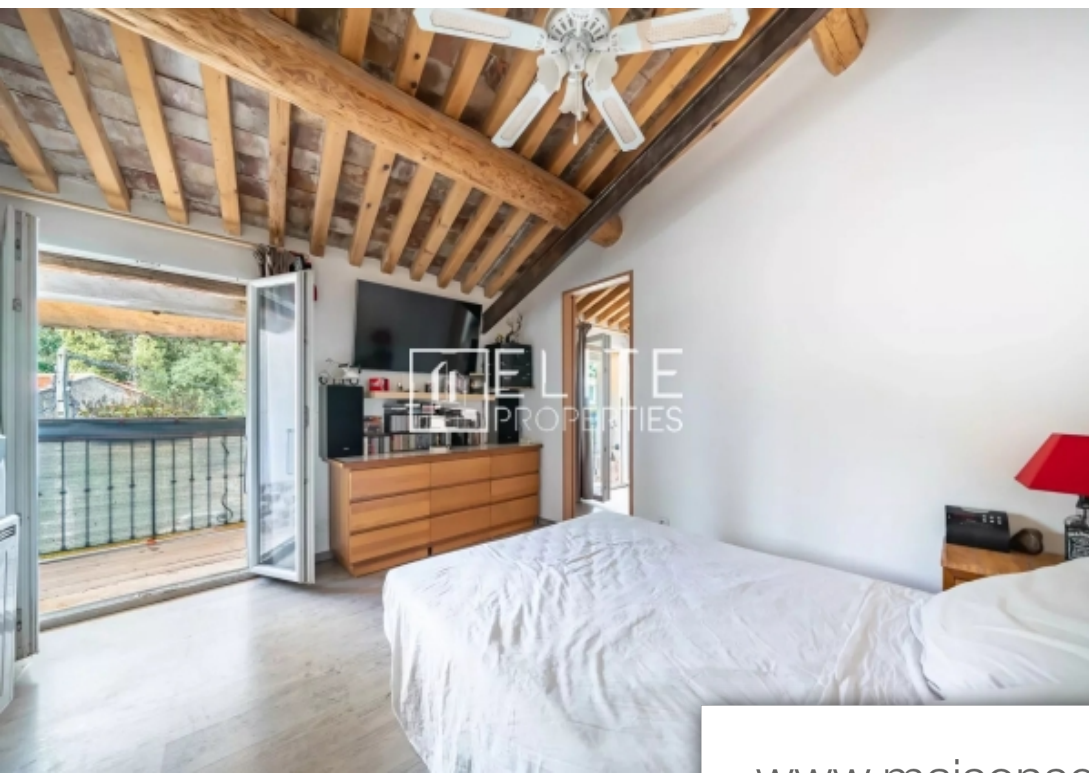

www.maisonsetappartements.fr