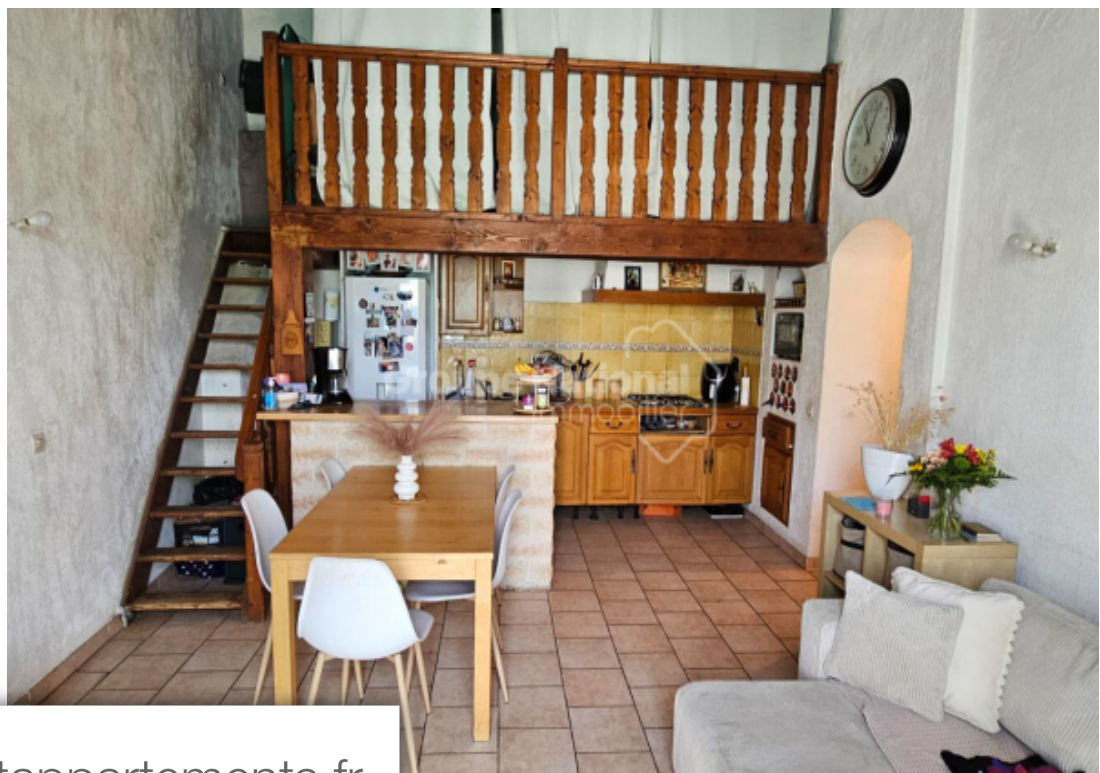

www.maisonsetappartements.fr